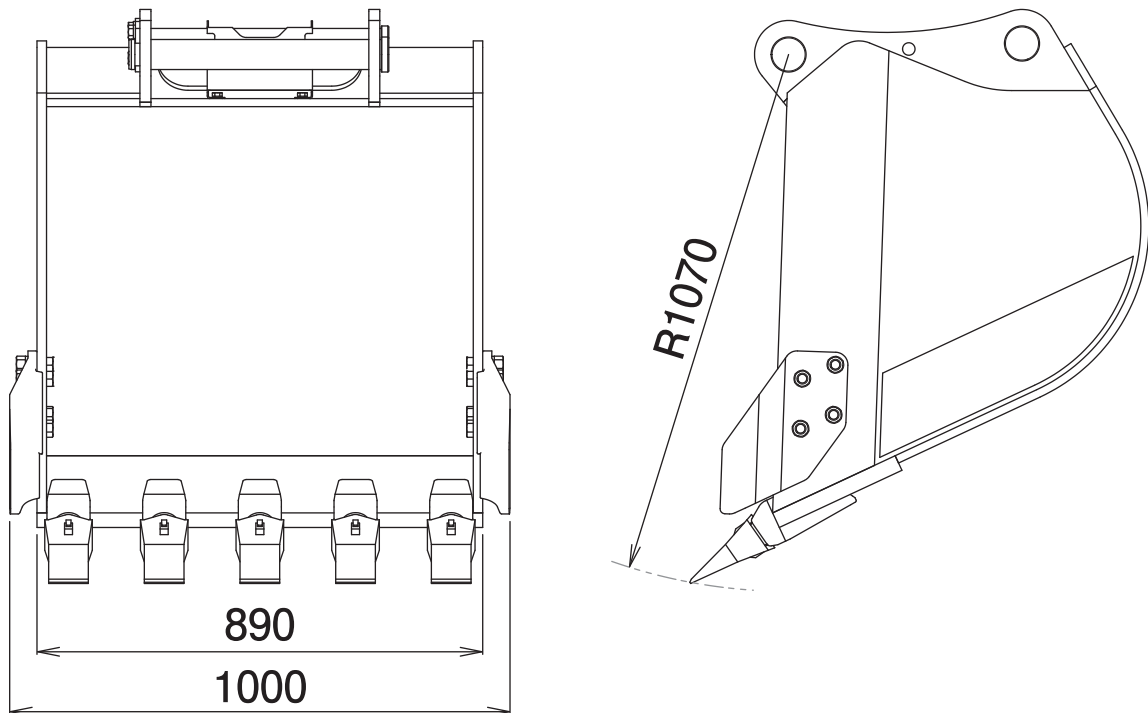

Gバケット

<完全油圧式ワンキャッチシリーズ仕様>
標準型バケット

BK-122-890-HP

Gバケット

多種多様な
ニーズに対応した
当社オリジナル
形状バケット

① 作業現場にあわせて強化型など
多種多様なニーズに対応

② 完全油圧式ワンキャッチシリーズ仕様

Gバケット

<完全油圧式ワンキャッチシリーズ仕様>
標準型バケット

BK-122-890-HP

Bucket

Gバケット

■ 本体寸法

■ 主な仕様

型 式	BK-122-890-HP
対応完全油圧式ワンキャッチ	OC-122HP
バ ケ ッ ト 幅	890 mm
バ ケ ッ ト 長 さ	1070 mm
バ ケ ッ ト 容 量	0.47 m ³
ツ ー ス 数	5
質 量	490 kg

※クラスが異なる油圧ショベルには取付けることができません。 ※完全油圧式ワンキャッチシリーズ専用機種です。
※仕様は、改良のため予告なく変更することがあります。