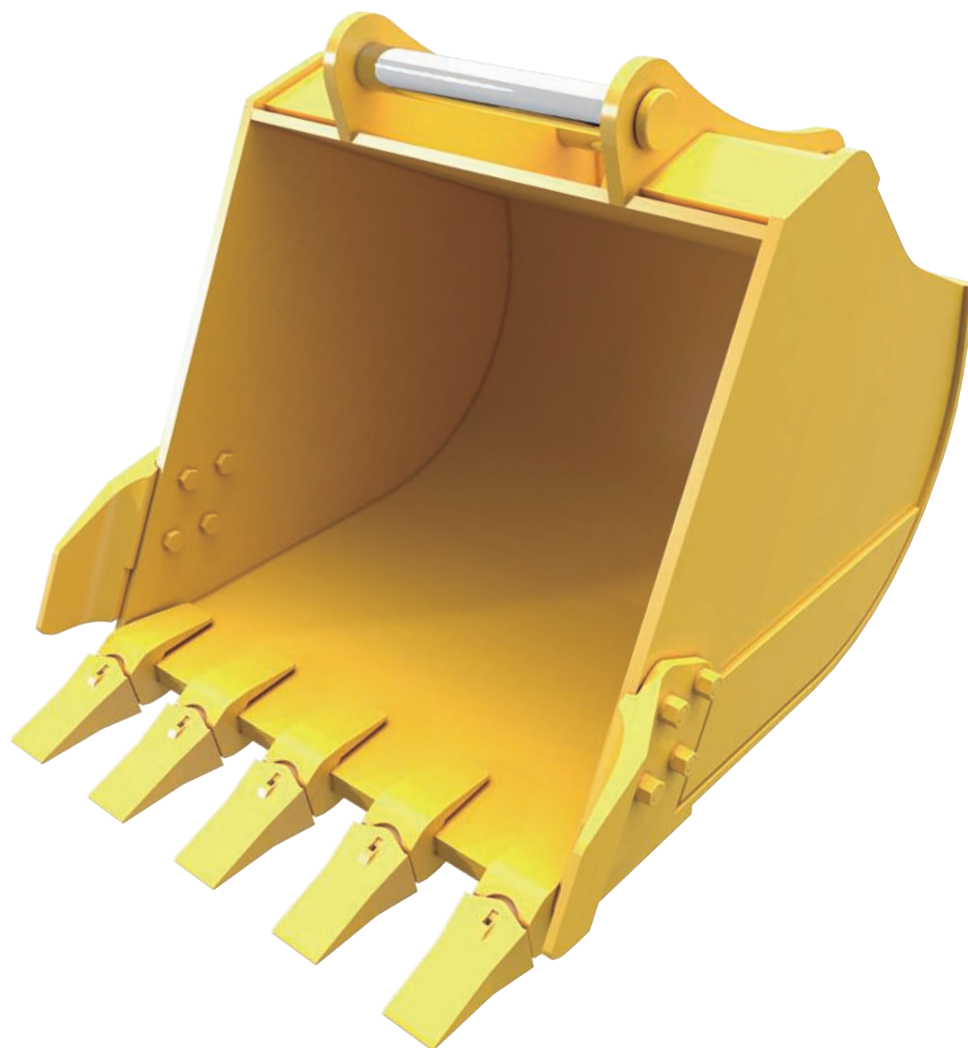

Gバケット

<完全油圧式ワンキャッチシリーズ仕様>
標準型バケット

BK-122-890-HP

Gバケット

多種多様な
ニーズに対応した
当社オリジナル
形状バケット

① 作業現場にあわせて強化型など
多種多様なニーズに対応

② 完全油圧式ワンキャッチシリーズ仕様

Gバケット

<完全油圧式ワンキャッチシリーズ仕様>
標準型バケット

BK-122-890-HP

Bucket

Gバケット

■ 本体寸法

■ 主な仕様

型 式	BK-122-890-HP
対応完全油圧式ワンキャッチ	OC-122HP
バ ケ ッ ト 幅	890 mm
バ ケ ッ ト 長 さ	1070 mm
バ ケ ッ ト 容 量	0.47 m ³
ツ ー ス 数	5
質 量	490 kg

※クラスが異なる油圧ショベルには取付けることができません。 ※完全油圧式ワンキャッチシリーズ専用機種です。
※仕様は、改良のため予告なく変更することがあります。