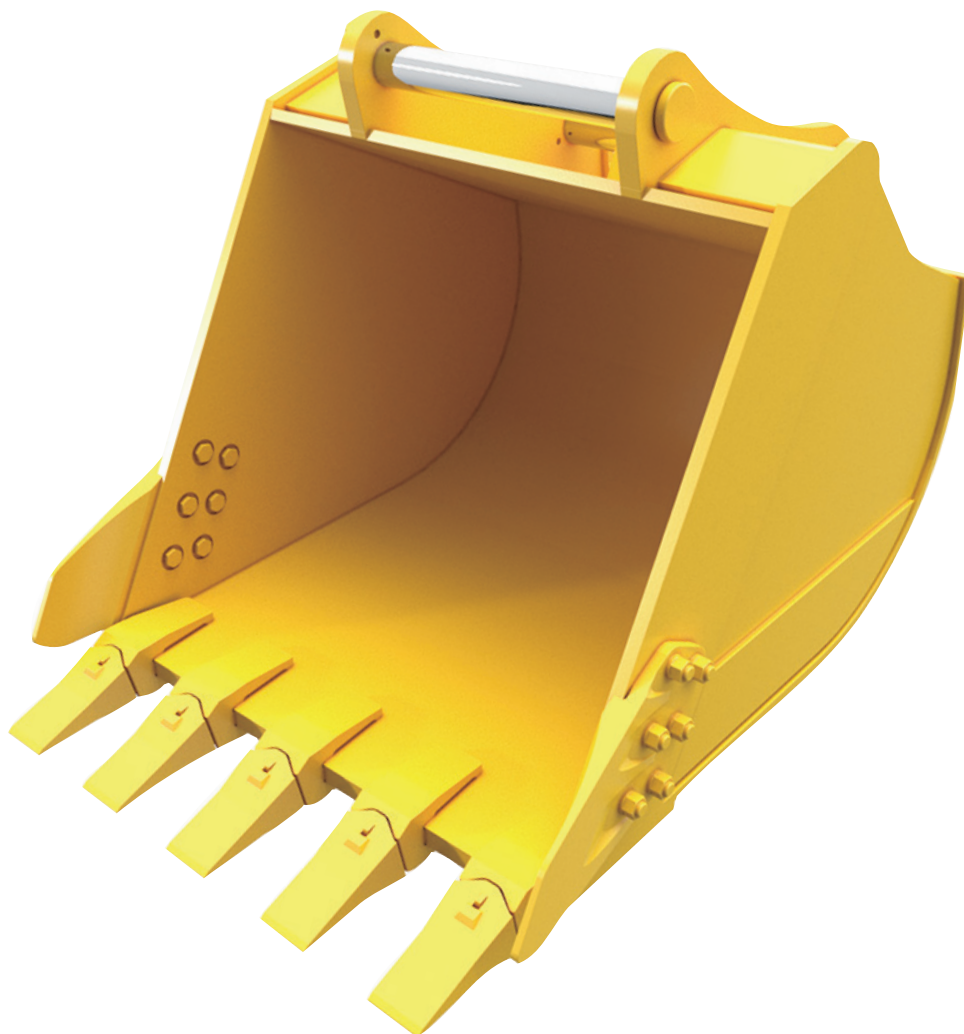

# Gバケット

BK-202-1030-HP

<完全油圧式ワンキャッチシリーズ仕様>  
標準型バケット

# Gバケット

多種多様な  
ニーズに対応した  
当社オリジナル  
形状バケット

① 作業現場にあわせて強化型など  
多種多様なニーズに対応

② 完全油圧式ワンキャッチシリーズ仕様

# Gバケット

<完全油圧式ワンキャッチシリーズ仕様>  
標準型バケット

**BK-202-1030-HP**

Bucket

## ■ 主な仕様

型 式	BK-202-1030-HP
対応完全油圧式ワンキャッチ	OC-202HP
バ ケ ッ ト 幅	1030 mm
バ ケ ッ ト 長 さ	1270 mm
バ ケ ッ ト 容 量	0.76 m <sup>3</sup>
ツ ー ス 数	5
質 量	790 kg

※クラスが異なる油圧ショベルには取付けることができません。※完全油圧式ワンキャッチシリーズ専用機種です。  
※仕様は、改良のため予告なく変更することがあります。