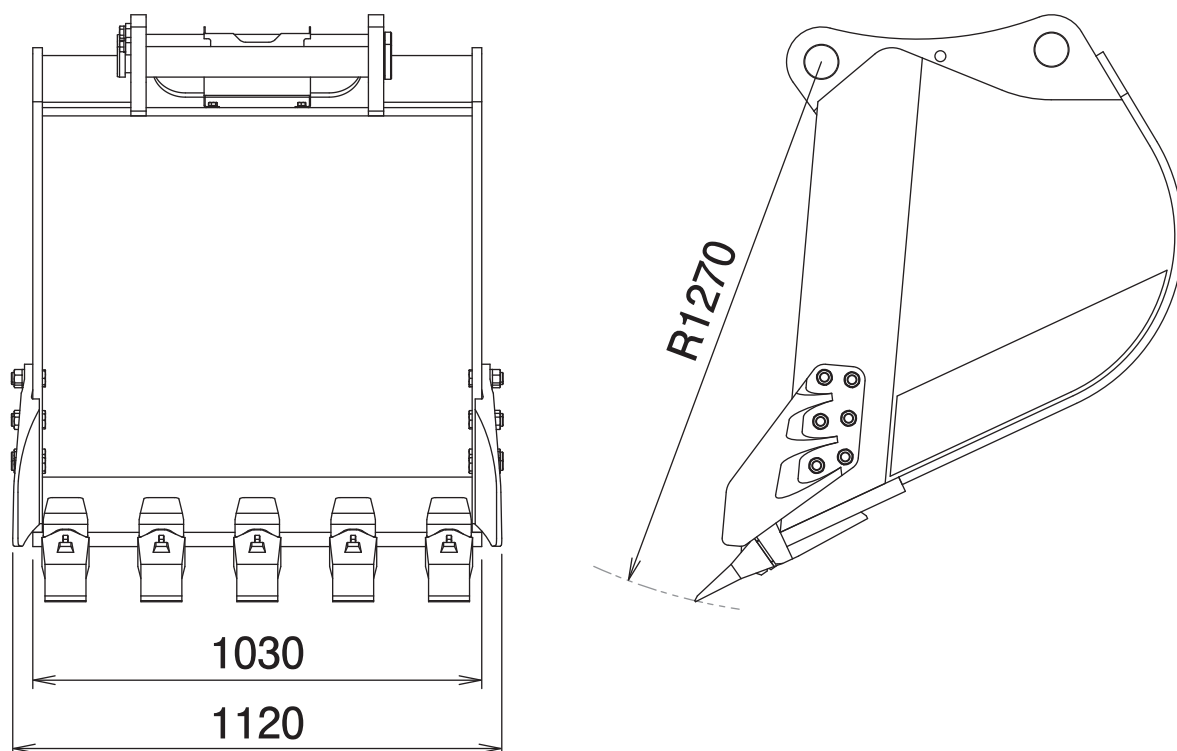

## ■ 本体寸法

## ■ 主な仕様

型 式	BK-202-1030-HP
対応完全油圧式ワンキャッチ	OC-202HP
バ ケ ッ ト 幅	1030 mm
バ ケ ッ ト 長 さ	1270 mm
バ ケ ッ ト 容 量	0.76 m <sup>3</sup>
ツ ー ス 数	5
質 量	790 kg

※クラスが異なる油圧ショベルには取付けることができません。※完全油圧式ワンキャッチシリーズ専用機種です。  
※仕様は、改良のため予告なく変更することがあります。