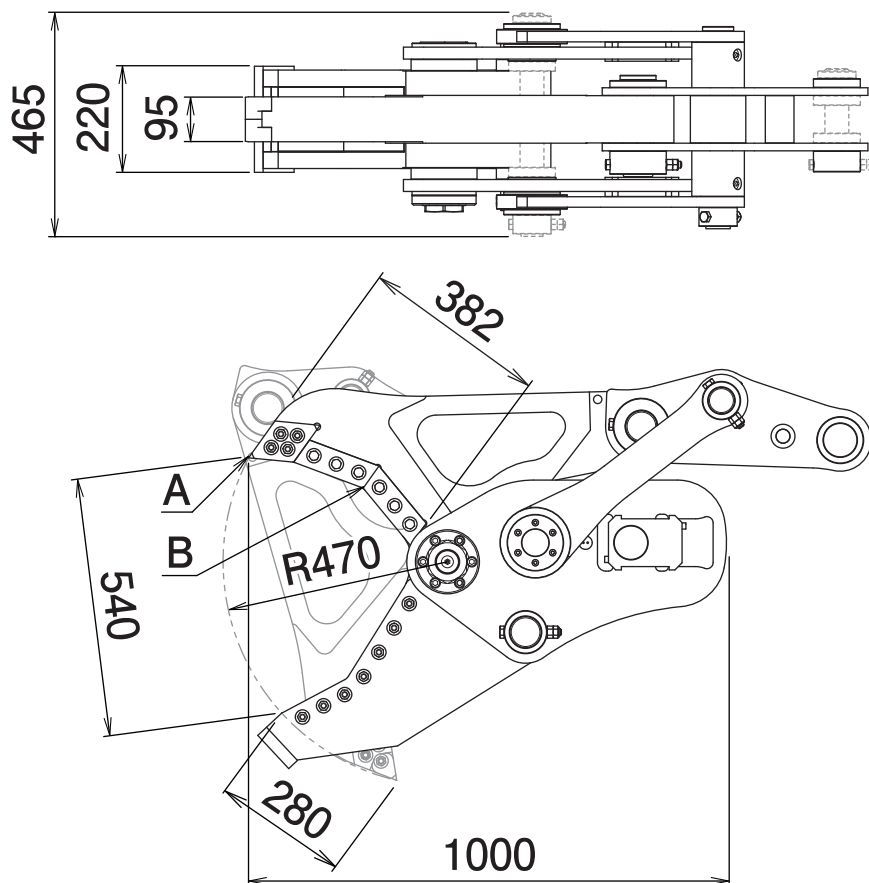

Mechanical Scrap Shear

GAB-60

※写真は GAB-120 です。

機械式木材・廃プラカッター

GABオールブレード

ブルーシート・漁網が
切断可能!
伐根後の小割作業にも

① カッター部はオールブレード仕様

② 機械式のエコカッター

③ ブルーシート・漁網の切断も可能

③ ④

④ 伐根作業にも最適

TAGUCHI

機械式木材・廃プラカッター

GABオールブレード

GAB-60

Mechanical Scrap Shear

■ 本体寸法

■ 主な仕様

型 式	GAB-60
本 体 ク ラ ス の 目 安	6~8 ton
本 体 長 さ	1000 mm
最 大 開 口 幅	540 mm ^{*1}
最 小 開 口 幅	-280 mm ^{*1}
全 幅	465 mm
ブ レ ー ド 長	382 mm
先 端 切 断 力 A	158 kN ^{*1}
中 央 切 断 力 B	250 kN ^{*1}
質 量	410 kg

^{*1}の数値は取付機種により多少変化します。※本製品を取付ける油圧ショベルには、アームの補強をおすすめします。