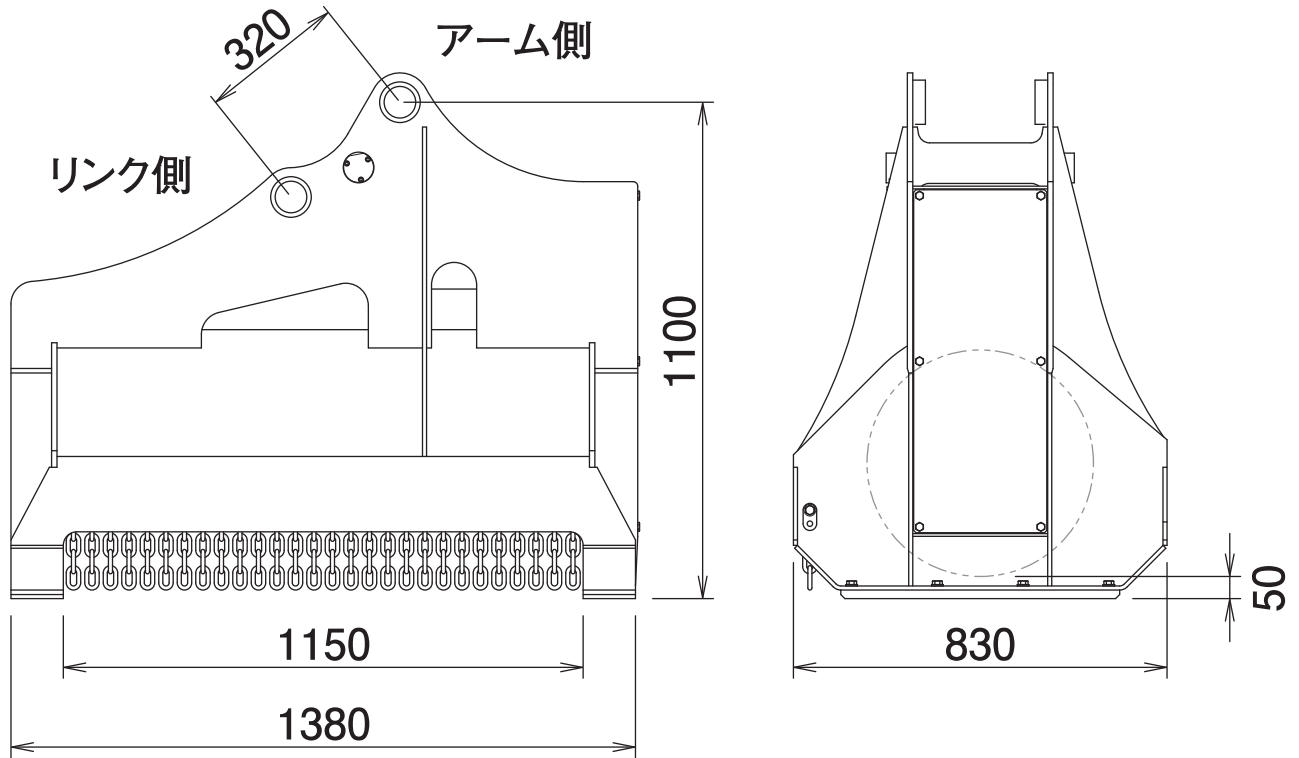

## ■ 本体寸法

## ■ 主な仕様

型	式	KS-62
本体クラスの目安	安	6~8 ton
全長	長	1380 mm
全幅	幅	830 mm
全高	高	1100 mm
刈幅	幅	1150 mm
刈高	高	50 mm
爪枚数	数	24 枚
ナイフ周速	速	63 m/s
質量	量	540 kg

※ブレーカ配管又は1往復の油圧配管が必要です。※背圧が3.4MPaを超える油圧ショベルでは使用できません。  
 ※クラスが異なる油圧ショベルには取付けることができません。※仕様は、改良のため予告なく変更することがあります。