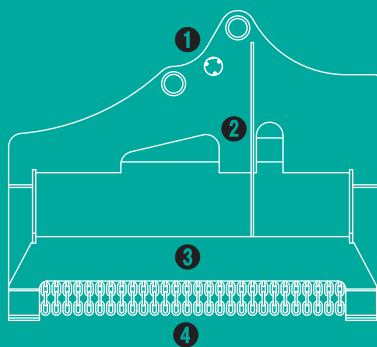

# クサカルゴン

雑草、雑木を  
強力に粉碎!

- ① ブレーカ配管でOK (ドレン配管は不要)
- ② クラス最速! フローコントロールバルブ搭載
- ③ 新型強化ブラケット、ハンマーナイフ方式
- ④ 飛散防止チェーン採用

**TAGUCHI**

雑木&草刈り機

## ■ 本体寸法

## ■ 主な仕様

型	式	KS-62
本体クラスの目安	安	6~8 ton
全長	長	1380 mm
全幅	幅	830 mm
全高	高	1100 mm
刈幅	幅	1150 mm
刈高	高	50 mm
爪枚数	数	24 枚
ナイフ周速	速	63 m/s
質量	量	540 kg

※ブレーカ配管又は1往復の油圧配管が必要です。※背圧が3.4MPaを超える油圧ショベルでは使用できません。  
 ※クラスが異なる油圧ショベルには取付けることができません。※仕様は、改良のため予告なく変更することがあります。