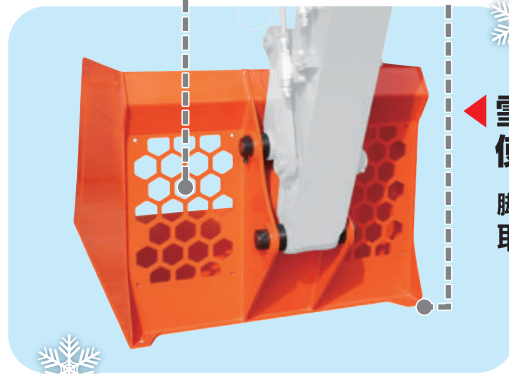

12~14
ton
用

CSB-122

◀アダプタブラケット
を付ければ **20ton**
クラスにも取付可能!

アダプタブラケット
BA-202

◀雪用バケツとして
使えます!

脚とカバーは
取り外し可能!!

バクカン・雪用バケツ

クリーンバケツ

タグチ製初の
バクカンバケツ

- ①見通しのよいハニカム形状
- ②カバーと脚を外せば除雪用バケツに
- ③アダプタブラケットを装着すれば
20~22tonクラスにも対応

TAGUCHI

バッキン・雪用バケツ

クリーンバケツ

CSB-122

Clean Bucket

■ 本体寸法

■ 主な仕様

型 式	CSB-122
本 体 ク ラ ス の 目 安	12~14 ton
バ ケ ッ ト 幅	1500 mm
バ ケ ッ ト 高 さ	1200 mm
バ ケ ッ ト 奥 行	2000 mm
六 角 穴 対 辺	100 mm
本 体 長 さ	2350 mm
質 量	880 kg

※クラスが異なる油圧ショベルには取付けることができません。
※仕様は、改良のため予告なく変更することがあります。