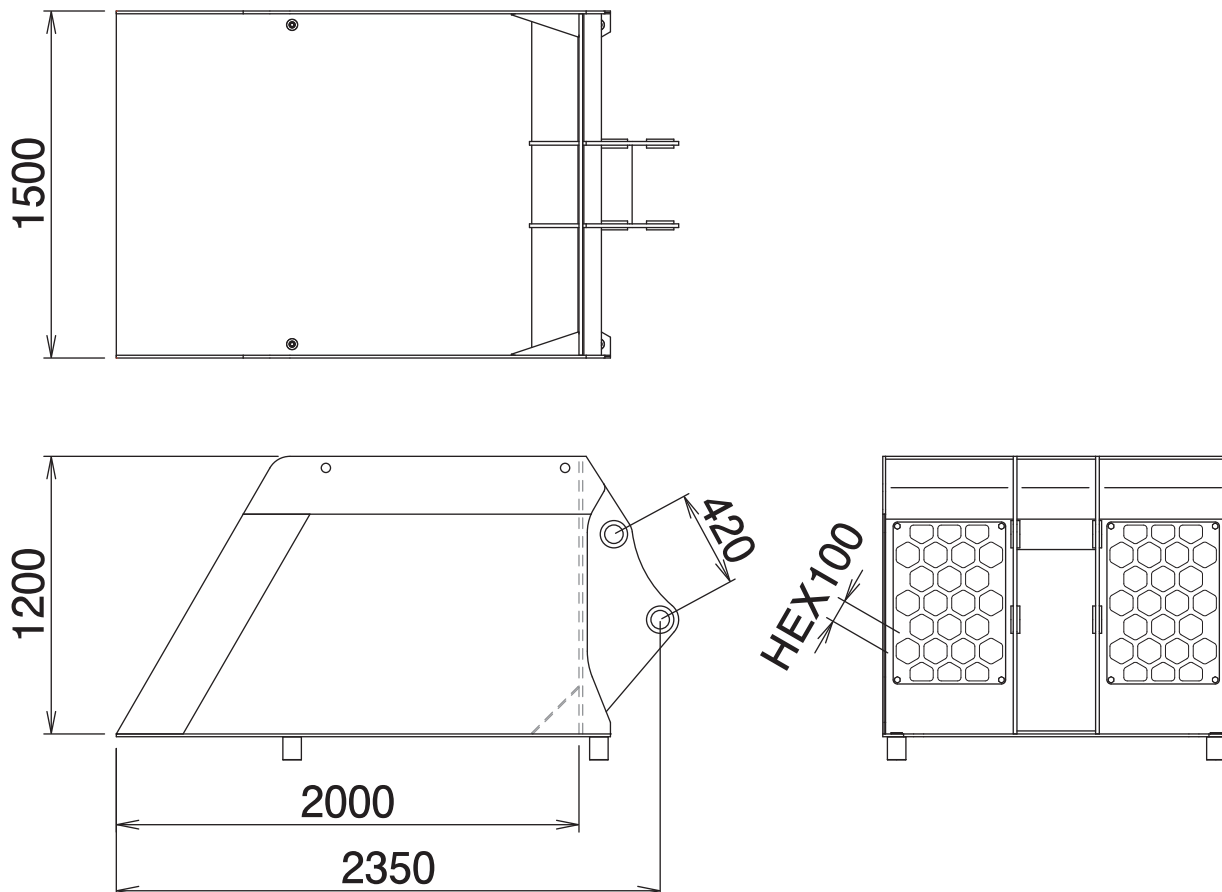

12~14
ton
用

CSB-122

◀アダプタブラケット
を付ければ **20ton**
クラスにも取付可能!

アダプタブラケット
BA-202

◀雪用バケツとして
使えます!

脚とカバーは
取り外し可能!!

バクカン・雪用バケツ

クリーンバケツ

タグチ製初の
バクカンバケツ

- ①見通しのよいハニカム形状
- ②カバーと脚を外せば除雪用バケツに
- ③アダプタブラケットを装着すれば
20~22tonクラスにも対応

TAGUCHI

バッキン・雪用バケツ

クリーンバケツ

CSB-122

Clean Bucket

■ 本体寸法

■ 主な仕様

型 式	CSB-122
本 体 ク ラ ス の 目 安	12~14 ton
バ ケ ッ ト 幅	1500 mm
バ ケ ッ ト 高 さ	1200 mm
バ ケ ッ ト 奥 行	2000 mm
六 角 穴 対 辺	100 mm
本 体 長 さ	2350 mm
質 量	880 kg

※クラスが異なる油圧ショベルには取付けることができません。
※仕様は、改良のため予告なく変更することがあります。