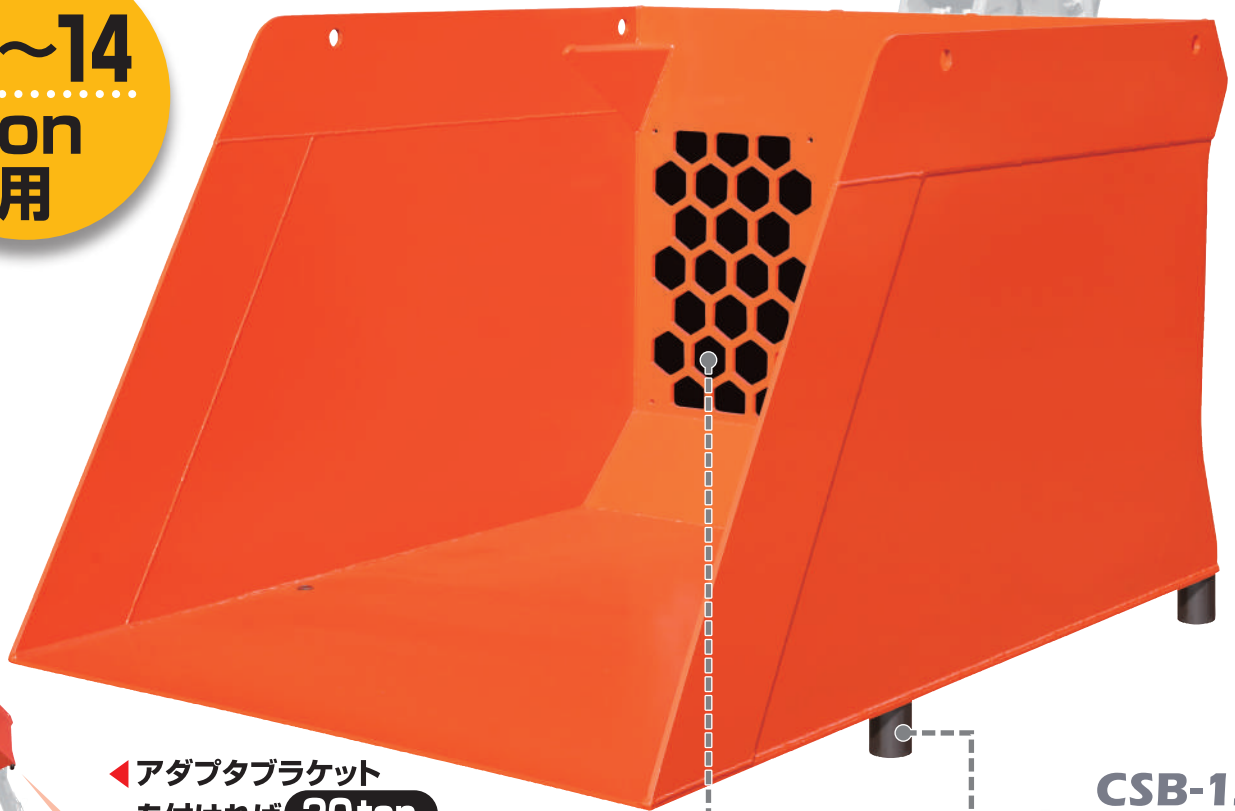

12~14
ton
用

CSB-122

◀アダプタブラケット
を付ければ **20ton**
クラスにも取付可能!

アダプタブラケット
BA-202

◀雪用バケツとして
使えます!

脚とカバーは
取り外し可能!!

バクカン・雪用バケツ

クリーンバケツ

タグチ製初の
バクカンバケツ

- ①見通しのよいハニカム形状
- ②カバーと脚を外せば除雪用バケツに
- ③アダプタブラケットを装着すれば
20~22tonクラスにも対応

TAGUCHI

バッキン・雪用バケツ

クリーンバケツ

CSB-122

Clean Bucket

■ 本体寸法

■ 主な仕様

型 式	CSB-122
本 体 ク ラ ス の 目 安	12~14 ton
バ ケ ッ ト 幅	1500 mm
バ ケ ッ ト 高 さ	1200 mm
バ ケ ッ ト 奥 行	2000 mm
六 角 穴 対 辺	100 mm
本 体 長 さ	2350 mm
質 量	880 kg

※クラスが異なる油圧ショベルには取付けることができません。
※仕様は、改良のため予告なく変更することがあります。