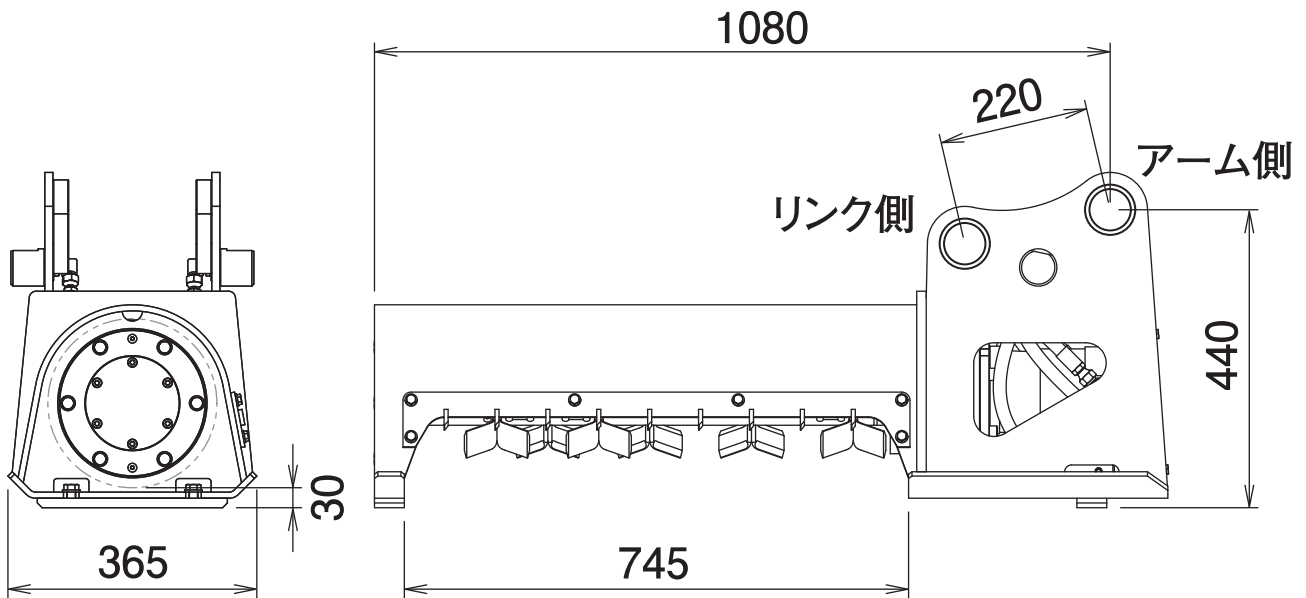

- ① スリム&コンパクト設計の本体ボディで
小スペースの除草作業に
- ② ハンマーナイフ方式を採用
- ③ チルト仕様で刈り込み角度が自由自在

TAGUCHI

草刈り機

クサカルゴ スリム

HM-32L-2

Grass Cutter

■ 本体寸法

■ 主な仕様

型 式	HM-32L-2	
本 体 ク ラ ス の 目 安	3~4 ton	
全 長	1080 mm	
全 幅	365 mm	
全 高	440 mm	
刈 幅	745 mm	
刈 高	30 mm	
爪 枚 数	18 枚	
周 速	24 m/s	
質 量	150 kg	

※ブレーカ配管又は1往復の油圧配管が必要です。※クラスが異なる油圧ショベルには取付けることができません。
 ※仕様は、改良のため予告なく変更することがあります。

クサカルゴ スリム

HM-32L-2P

Grass Cutter

■ 本体寸法

■ 主な仕様

型	式	HM-32L-2P
本体クラスの目安		3~4 ton
全長		1080 mm
全幅		405 mm
全高		440 mm
刈幅		745 mm
刈高		30 mm
爪枚数		18枚
周速		24 m/s
質量		160 kg

※ブレーカ配管又は1往復の油圧配管が必要です。※クラスが異なる油圧ショベルには取付けることができません。
 ※仕様は、改良のため予告なく変更することがあります。