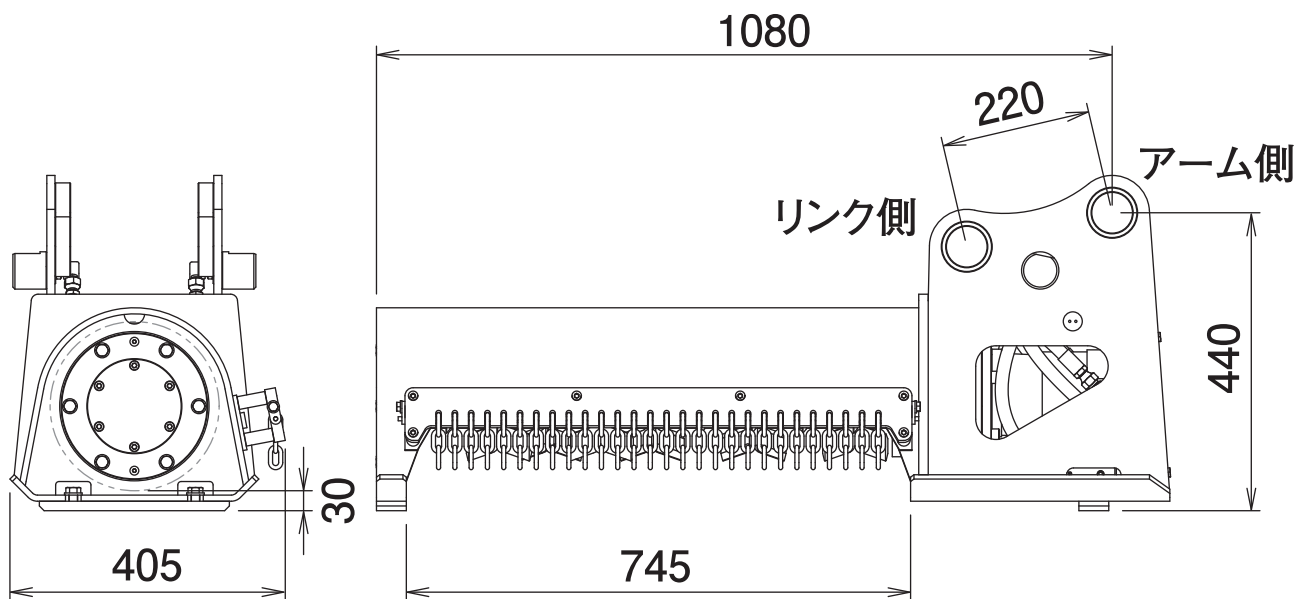

型 式	HM-32L-2	
本 体 ク ラ ス の 目 安	3~4 ton	
全 長	1080 mm	
全 幅	365 mm	
全 高	440 mm	
刈 幅	745 mm	
刈 高	30 mm	
爪 枚 数	18 枚	
周 速	24 m/s	
質 量	150 kg	

※ブレーカ配管又は1往復の油圧配管が必要です。※クラスが異なる油圧ショベルには取付けることができません。
 ※仕様は、改良のため予告なく変更することがあります。

クサカルゴン Slim

HM-32L-2P

草刈り機

クサカルゴン スリム

ガードレール下も
刈れる!
スリムタイプ登場

- ① スリム&コンパクト設計の本体ボディで小スペースの除草作業に
- ② ハンマーナイフ方式を採用。飛散防止チェーン付
- ③ チルト仕様で刈り込み角度が自由自在

TAGUCHI

草刈り機

クサカルゴ スリム

HM-32L-2P

Grass Cutter

■ 本体寸法

■ 主な仕様

型	式	HM-32L-2P
本体クラスの目安		3~4 ton
全長		1080 mm
全幅		405 mm
全高		440 mm
刈幅		745 mm
刈高		30 mm
爪枚数		18枚
周速		24 m/s
質量		160 kg

※ブレーカ配管又は1往復の油圧配管が必要です。※クラスが異なる油圧ショベルには取付けることができません。
 ※仕様は、改良のため予告なく変更することがあります。