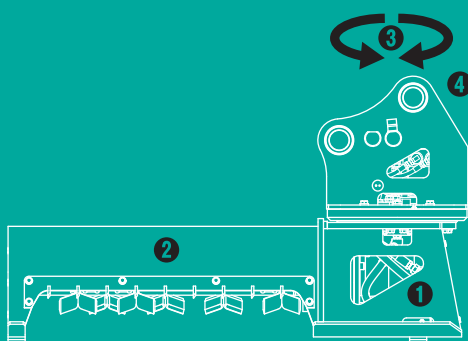

チェーン付

飛散防止チェーン付モデルも
ラインアップ

HM-32SC-2P

HM-32SC-2

〈リモコン旋回式〉草刈り機

全旋回クサカルゴン スリム

ガードレール下も
刈れる!
スリムタイプ登場

- ① スリム&コンパクト設計の本体ボディで
小スペースの除草作業に
- ② ハンマーナイフ方式を採用
- ③ 全旋回仕様。チルト機能も搭載で
刈り込み角度が自由自在
- ④ 追加配線が不要。1系統配管のまま
電気配線のみで旋回動作が可能

〈リモコン回転式〉草刈り機

全回転クサカルゴ スリム

HM-32SC-2

Grass Cutter

■ 本体寸法

■ 主な仕様

型 式	HM-32SC-2
本体クラスの目安	3~4 ton
全 長	1040 mm
全 幅	365 mm
全 高	630 mm
刈 幅	745 mm
刈 高	30 mm
爪 枚 数	18 枚
ナイフ 周 速	24 m/s
シガーソケット 電 圧	DC12 V
質 量	210 kg

※1往復の油圧配管が必要です。※使用される油圧シヨベルのシガーソケット電源が上記と異なる場合、当社販売代理店にご相談ください。
 ※クラスが異なる油圧シヨベルには取付けることが出来ません。※仕様は、改良のため予告なく変更することがあります。

クサカルゴン Slim

HM-32SC-2P

〈リモコン旋回式〉草刈り機

全旋回クサカルゴン スリム

ガードレール下も
刈れる!
スリムタイプ登場

- ① スリム&コンパクト設計の本体ボディで小スペースの除草作業に
- ② ハンマーナイフ方式を採用。飛散防止チェーン付
- ③ 全旋回仕様。チルト機能も搭載で刈り込み角度が自由自在
- ④ 追加配線が不要。1系統配管のまま電気配線のみで旋回動作が可能

TAGUCHI

〈リモコン回転式〉草刈り機

全回転クサカルゴ スリム

HM-32SC-2P

Grass Cutter

■ 本体寸法

■ 主な仕様

型 式	HM-32SC-2P
本体クラスの目安	3~4 ton
全 長	1040 mm
全 幅	405 mm
全 高	630 mm
刈 幅	745 mm
刈 高	30 mm
爪 枚 数	18 枚
ナイフ 周 速	24 m/s
シガーソケット 電 圧	DC12 V
質 量	220 kg