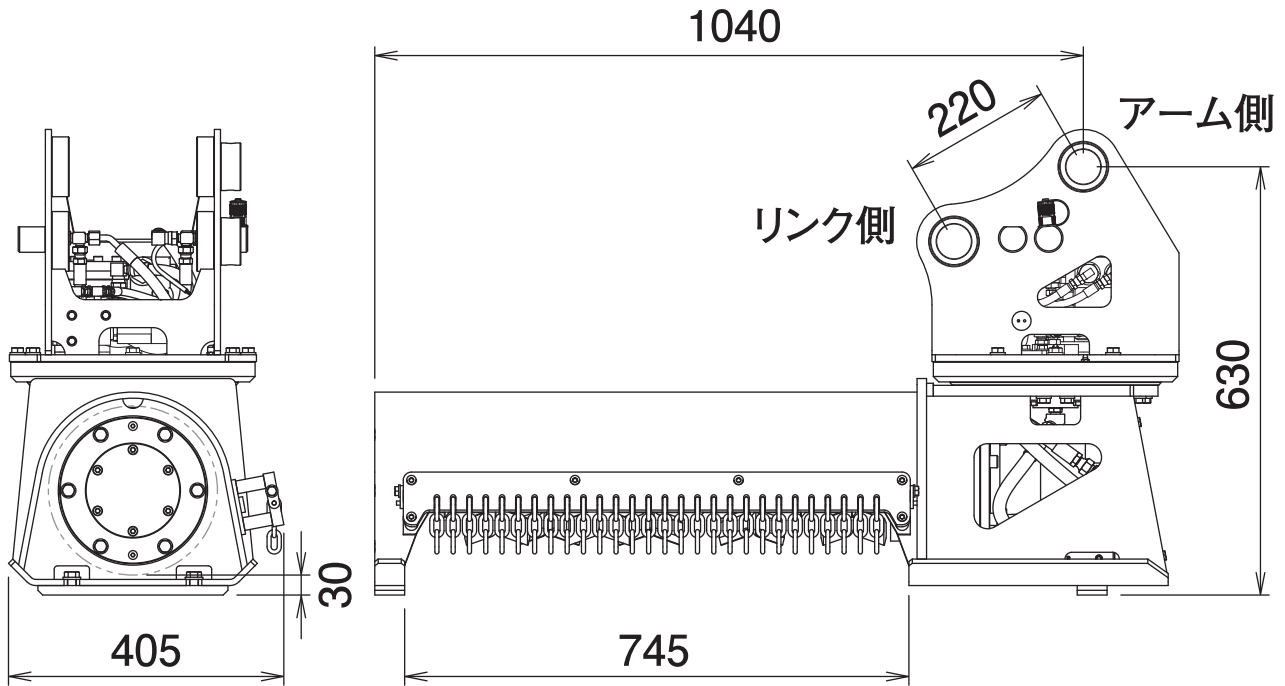

〈リモコン回転式〉草刈り機

全回転クサカルゴ スリム

HM-32SC-2

Grass Cutter

■ 本体寸法

■ 主な仕様

型 式	HM-32SC-2
本体クラスの目安	3~4 ton
全 長	1040 mm
全 幅	365 mm
全 高	630 mm
刈 幅	745 mm
刈 高	30 mm
爪 枚 数	18 枚
ナイフ 周 速	24 m/s
シガーソケット 電 圧	DC12 V
質 量	210 kg

※1往復の油圧配管が必要です。※使用される油圧シヨベルのシガーソケット電源が上記と異なる場合、当社販売代理店にご相談ください。
 ※クラスが異なる油圧シヨベルには取付けることが出来ません。※仕様は、改良のため予告なく変更することがあります。

〈リモコン回転式〉草刈り機

全回転クサカルゴ スリム

HM-32SC-2P

Grass Cutter

■ 本体寸法

■ 主な仕様

型 式	HM-32SC-2P
本体クラスの目安	3~4 ton
全 長	1040 mm
全 幅	405 mm
全 高	630 mm
刈 幅	745 mm
刈 高	30 mm
爪 枚 数	18 枚
ナイフ 周 速	24 m/s
シガーソケット 電 圧	DC12 V
質 量	220 kg