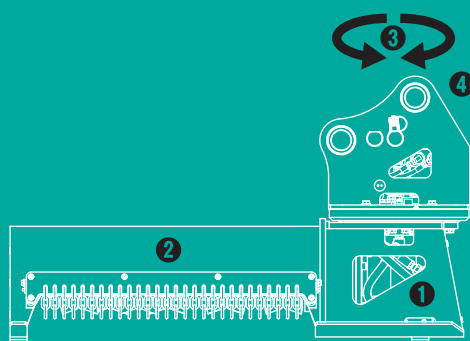

〈リモコン回転式〉草刈り機

全回転クサカルゴ スリム

HM-32SC-2

Grass Cutter

■ 本体寸法

■ 主な仕様

型 式	HM-32SC-2
本体クラスの目安	3~4 ton
全 長	1040 mm
全 幅	365 mm
全 高	630 mm
刈 幅	745 mm
刈 高	30 mm
爪 枚 数	18 枚
ナイフ 周 速	24 m/s
シガーソケット 電 圧	DC12 V
質 量	210 kg

※1往復の油圧配管が必要です。※使用される油圧シヨベルのシガーソケット電源が上記と異なる場合、当社販売代理店にご相談ください。
 ※クラスが異なる油圧シヨベルには取付けることが出来ません。※仕様は、改良のため予告なく変更することがあります。

クサカルゴン Slim

HM-32SC-2P

〈リモコン旋回式〉草刈り機

全旋回クサカルゴン スリム

ガードレール下も
刈れる!
スリムタイプ登場

- ① スリム&コンパクト設計の本体ボディで小スペースの除草作業に
- ② ハンマーナイフ方式を採用。飛散防止チェーン付
- ③ 全旋回仕様。チルト機能も搭載で刈り込み角度が自由自在
- ④ 追加配線が不要。1系統配管のまま電気配線のみで旋回動作が可能

TAGUCHI

〈リモコン回転式〉草刈り機

全回転クサカルゴ スリム

HM-32SC-2P

Grass Cutter

■ 本体寸法

■ 主な仕様

型 式	HM-32SC-2P
本体クラスの目安	3~4 ton
全 長	1040 mm
全 幅	405 mm
全 高	630 mm
刈 幅	745 mm
刈 高	30 mm
爪 枚 数	18 枚
ナイフ 周 速	24 m/s
シガーソケット 電 圧	DC12 V
質 量	220 kg