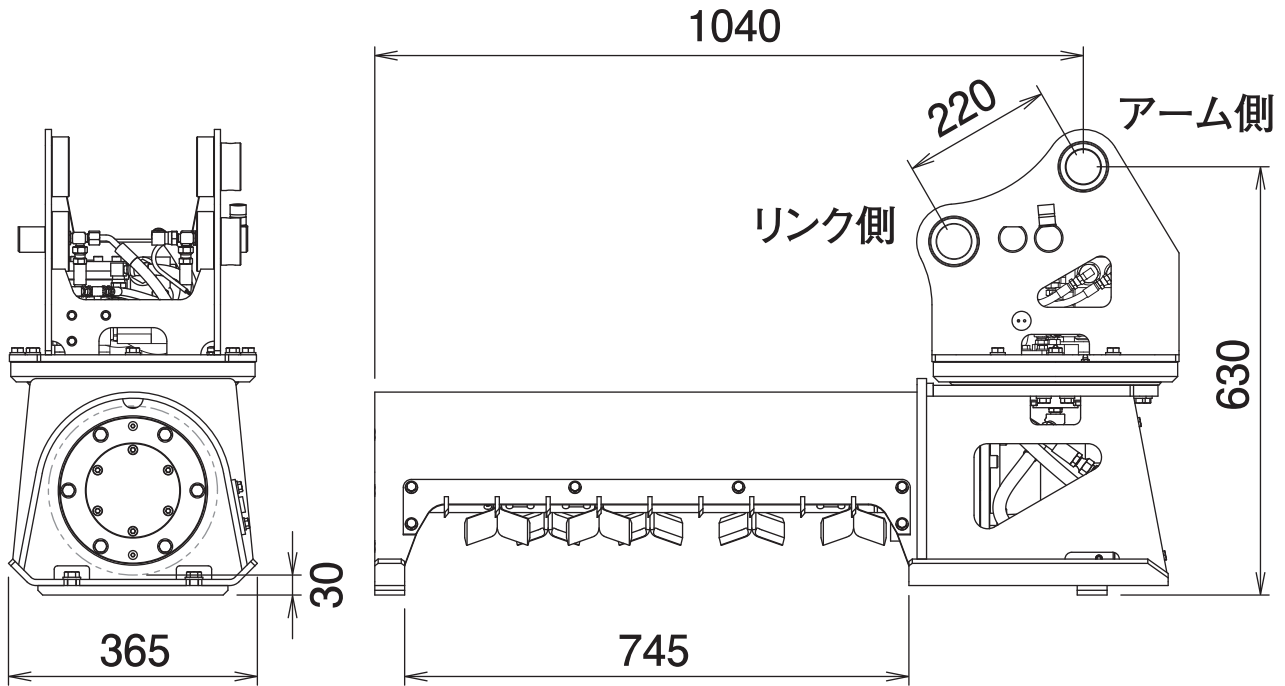

チェーン付

飛散防止チェーン付モデルも
ラインアップ

HM-32SC-2P

HM-32SC-2

〈リモコン旋回式〉草刈り機

全旋回クサカルゴン スリム

ガードレール下も
刈れる!
スリムタイプ登場

- ① スリム&コンパクト設計の本体ボディで
小スペースの除草作業に
- ② ハンマーナイフ方式を採用
- ③ 全旋回仕様。チルト機能も搭載で
刈り込み角度が自由自在
- ④ 追加配線が不要。1系統配管のまま
電気配線のみで旋回動作が可能

〈リモコン回転式〉草刈り機

全回転クサカルゴ スリム

HM-32SC-2

Grass Cutter

■ 本体寸法

■ 主な仕様

型 式	HM-32SC-2
本体クラスの目安	3~4 ton
全 長	1040 mm
全 幅	365 mm
全 高	630 mm
刈 幅	745 mm
刈 高	30 mm
爪 枚 数	18 枚
ナイフ 周 速	24 m/s
シガーソケット 電 圧	DC12 V
質 量	210 kg

※1往復の油圧配管が必要です。※使用される油圧シヨベルのシガーソケット電源が上記と異なる場合、当社販売代理店にご相談ください。
 ※クラスが異なる油圧シヨベルには取付けることが出来ません。※仕様は、改良のため予告なく変更することがあります。

〈リモコン回転式〉草刈り機

全回転クサカルゴ スリム

HM-32SC-2P

Grass Cutter

■ 本体寸法

■ 主な仕様

型 式	HM-32SC-2P
本体クラスの目安	3~4 ton
全 長	1040 mm
全 幅	405 mm
全 高	630 mm
刈 幅	745 mm
刈 高	30 mm
爪 枚 数	18 枚
ナイフ 周 速	24 m/s
シガーソケット 電 圧	DC12 V
質 量	220 kg