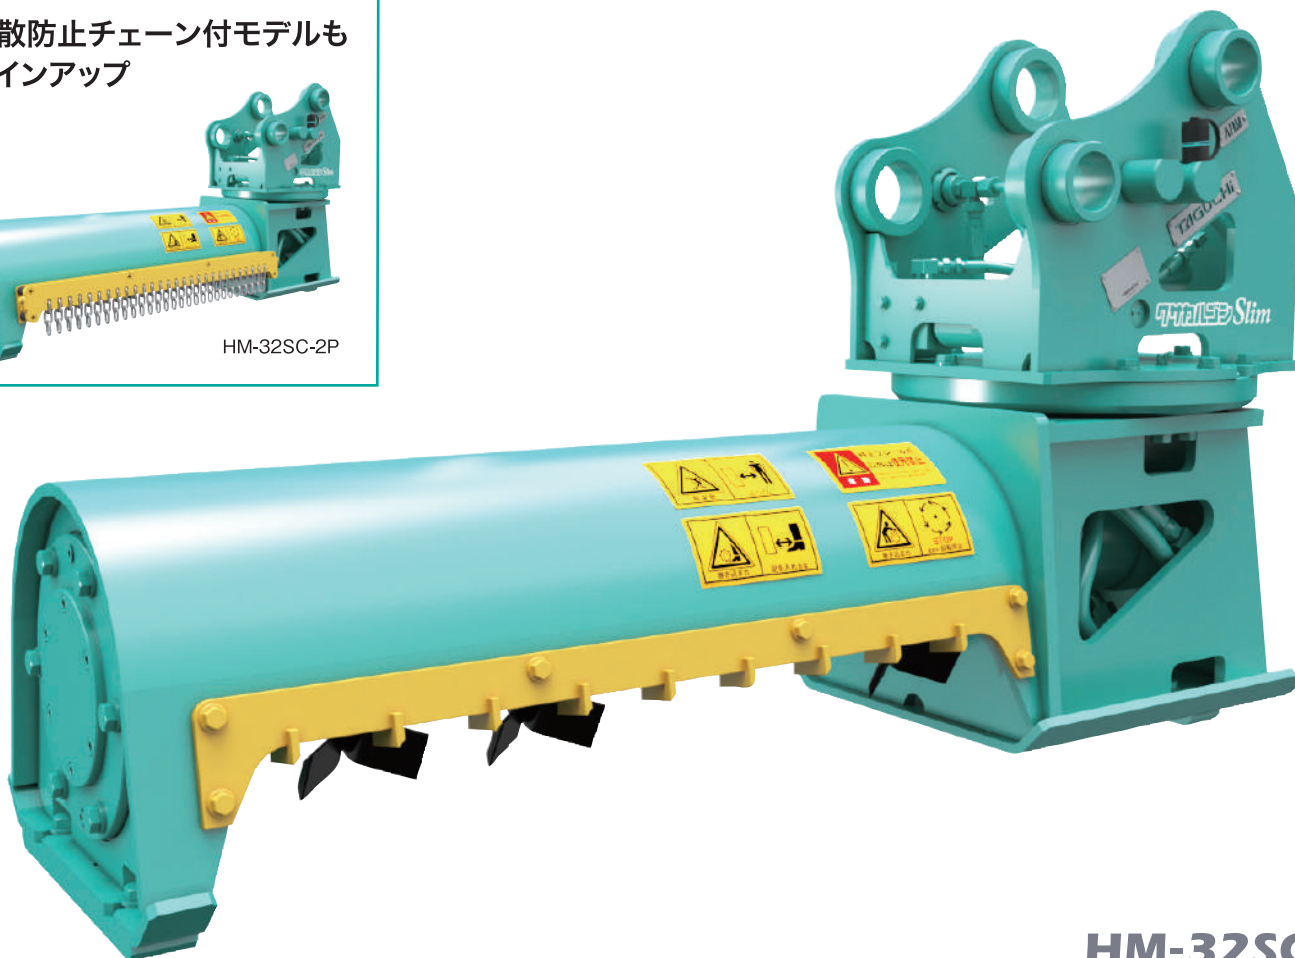

チェーン付

飛散防止チェーン付モデルも
ラインアップ

HM-32SC-2P

HM-32SC-2

〈リモコン旋回式〉草刈り機

全旋回クサカルゴン スリム

ガードレール下も
刈れる!
スリムタイプ登場

- ① スリム&コンパクト設計の本体ボディで
小スペースの除草作業に
- ② ハンマーナイフ方式を採用
- ③ 全旋回仕様。チルト機能も搭載で
刈り込み角度が自由自在
- ④ 追加配線が不要。1系統配管のまま
電気配線のみで旋回動作が可能

〈リモコン回転式〉草刈り機

全回転クサカルゴ スリム

HM-32SC-2

Grass Cutter

■ 本体寸法

■ 主な仕様

型 式	HM-32SC-2
本体クラスの目安	3~4 ton
全 長	1040 mm
全 幅	365 mm
全 高	630 mm
刈 幅	745 mm
刈 高	30 mm
爪 枚 数	18 枚
ナイフ 周 速	24 m/s
シガーソケット 電 圧	DC12 V
質 量	210 kg

※1往復の油圧配管が必要です。※使用される油圧シヨベルのシガーソケット電源が上記と異なる場合、当社販売代理店にご相談ください。
 ※クラスが異なる油圧シヨベルには取付けることが出来ません。※仕様は、改良のため予告なく変更することがあります。

クサカルゴン Slim

HM-32SC-2P

〈リモコン旋回式〉草刈り機

全旋回クサカルゴン スリム

ガードレール下も
刈れる!
スリムタイプ登場

- ① スリム&コンパクト設計の本体ボディで小スペースの除草作業に
- ② ハンマーナイフ方式を採用。飛散防止チェーン付
- ③ 全旋回仕様。チルト機能も搭載で刈り込み角度が自由自在
- ④ 追加配線が不要。1系統配管のまま電気配線のみで旋回動作が可能

TAGUCHI

〈リモコン回転式〉草刈り機

全回転クサカルゴ スリム

HM-32SC-2P

Grass Cutter

■ 本体寸法

■ 主な仕様

型 式	HM-32SC-2P
本体クラスの目安	3~4 ton
全 長	1040 mm
全 幅	405 mm
全 高	630 mm
刈 幅	745 mm
刈 高	30 mm
爪 枚 数	18 枚
ナイフ 周 速	24 m/s
シガーソケット 電 圧	DC12 V
質 量	220 kg