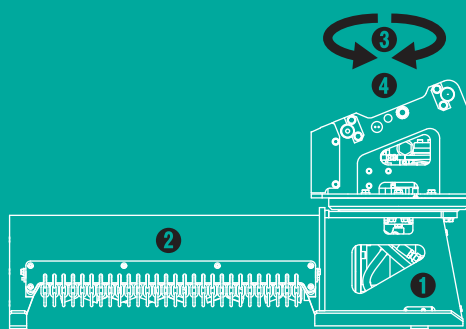

ワンキャッチ
OC-37EHP
対応

●リモコン旋回タイプ
HM-32SC-EHP-P

〈完全油圧式ワンキャッチ プラス専用仕様〉

〈リモコン旋回式〉草刈り機

全旋回クサカルゴン スリム

ガードレール下も
刈れる!
スリムタイプ登場

① スリム&コンパクト設計の本体ボディで
小スペースの除草作業に

② ハンマーナイフ方式を採用。
飛散防止チェーン付

③ 追加配線が不要。1系統配管のまま
電気配線のみで旋回動作が可能

④ 完全油圧式ワンキャッチ プラス専用仕様

TAGUCHI

<完全油圧式ワンキャッチ プラス専用仕様>
<リモコン回転式>草刈り機

HM-32SC-EHP-P

Grass Cutter

リモコン回転タイプ

全回転クサカルゴン スリム

■ 本体寸法

■ 主な仕様

型 式	HM-32SC-EHP-P
対応完全油圧式ワンキャッチ	OC-32EHP・OC-37EHP
全 長	1130 mm
全 幅	405 mm
全 高	610 mm
刈 幅	745 mm
刈 高	30 mm
爪 枚 数	18 枚
ナイフ 周 速	24 m/s
シガーソケット電圧(操作スイッチ用)	DC12 V
質 量	230 kg

※1往復の油圧配管が必要です。※本製品を取付ける油圧ショベルには、アームの補強をおすすめします。※使用される油圧ショベルのシガーソケット電圧が上記と異なる場合は当社販売代理店までご相談下さい。※クラスが異なる油圧ショベルには取付けることができません。※完全油圧式ワンキャッチ プラス専用機種です。※仕様は、改良のため予告なく変更することがあります。