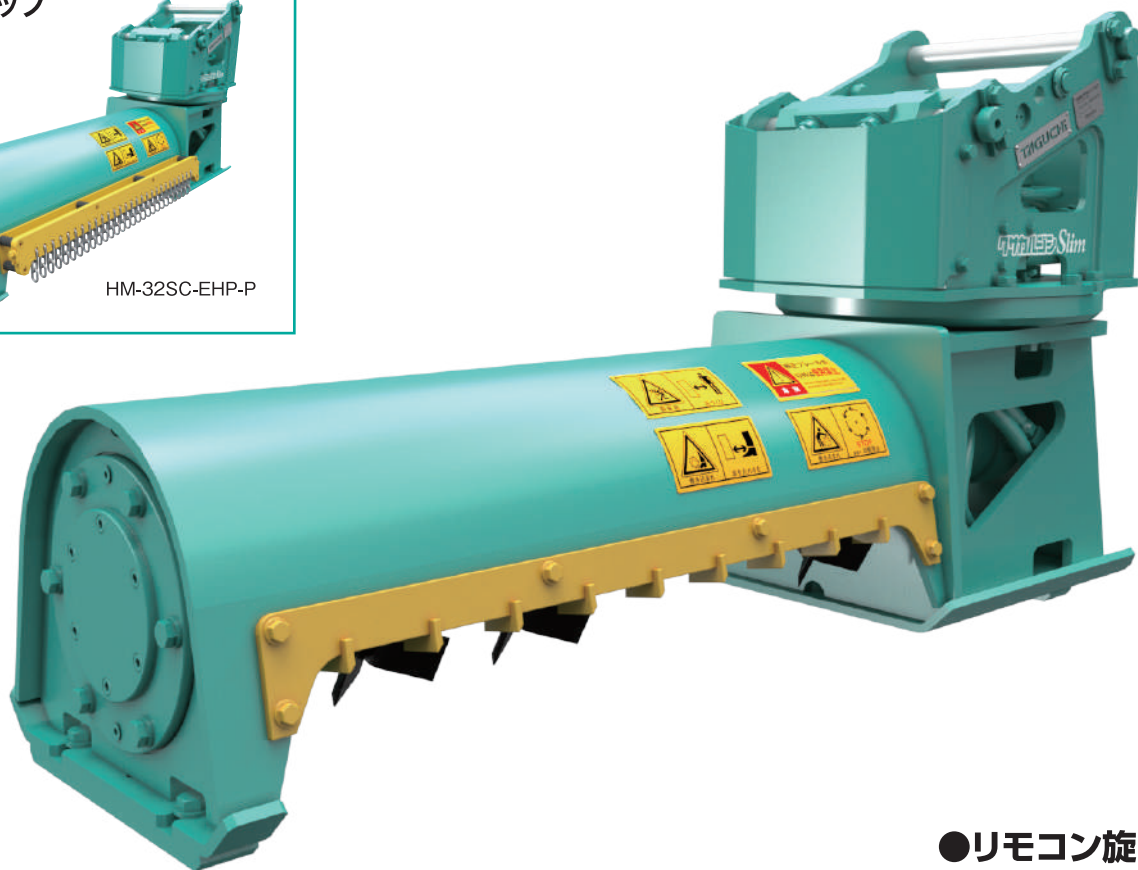

クサカルゴン Slim

ワンキャッチ
OC-32EHP
対応

ワンキャッチ
OC-37EHP
対応

チェーン付

飛散防止チェーン付モデルも
ラインアップ

HM-32SC-EHP-P

●リモコン旋回タイプ
HM-32SC-EHP

〈完全油圧式ワンキャッチ プラス専用仕様〉

〈リモコン旋回式〉草刈り機

全旋回クサカルゴン スリム

ガードレール下も
刈れる!
スリムタイプ登場

① スリム&コンパクト設計の本体ボディで
小スペースの除草作業に

② ハンマーナイフ方式を採用

③ 追加配線が不要。1系統配管のまま
電気配線のみで旋回動作が可能

④ 完全油圧式ワンキャッチ プラス専用仕様

TAGUCHI

<完全油圧式ワンキャッチ プラス専用仕様>
<リモコン回転式>草刈り機

HM-32SC-EHP

Grass Cutter

リモコン回転タイプ

全回転クサカルゴン スリム

■ 本体寸法

■ 主な仕様

型 式	HM-32SC-EHP	
対応完全油圧式ワンキャッチ	OC-32EHP・OC-37EHP	
全 長	1130 mm	
全 幅	365 mm	
全 高	610 mm	
刈 幅	745 mm	
刈 高	30 mm	
爪 枚 数	18 枚	
ナイフ 周 速	24 m/s	
シガーソケット電圧(操作スイッチ用)	DC12 V	
質 量	220 kg	

■ 本体寸法

■ 主な仕様

型 式	HM-32SC-EHP-P
対応完全油圧式ワンキャッチ	OC-32EHP・OC-37EHP
全 長	1130 mm
全 幅	405 mm
全 高	610 mm
刈 幅	745 mm
刈 高	30 mm
爪 枚 数	18 枚
ナイフ 周 速	24 m/s
シガーソケット電圧(操作スイッチ用)	DC12 V
質 量	230 kg

※1往復の油圧配管が必要です。※本製品を取付ける油圧ショベルには、アームの補強をおすすめします。※使用される油圧ショベルのシガーソケット電圧が上記と異なる場合は当社販売代理店までご相談下さい。※クラスが異なる油圧ショベルには取付けることができません。※完全油圧式ワンキャッチ プラス専用機種です。※仕様は、改良のため予告なく変更することがあります。