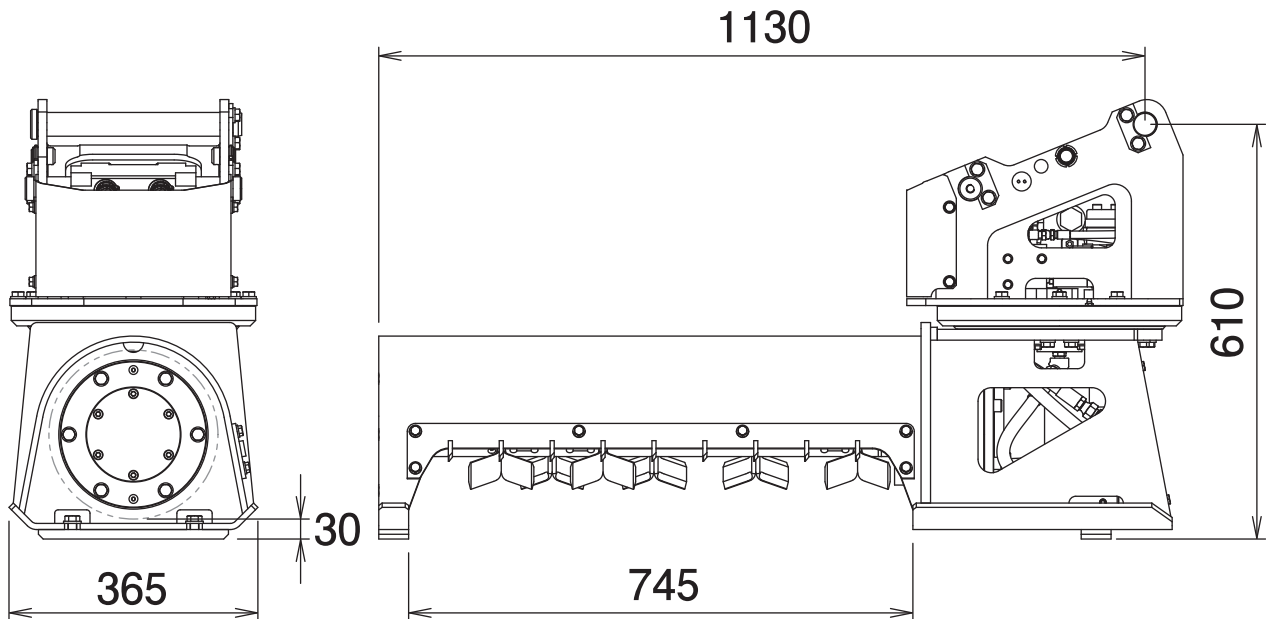

<完全油圧式ワンキャッチ プラス専用仕様>
<リモコン回転式>草刈り機

HM-32SC-EHP

Grass Cutter

リモコン回転タイプ

全回転クサカルゴン スリム

■ 本体寸法

■ 主な仕様

型 式	HM-32SC-EHP	
対応完全油圧式ワンキャッチ	OC-32EHP・OC-37EHP	
全 長	1130 mm	
全 幅	365 mm	
全 高	610 mm	
刈 幅	745 mm	
刈 高	30 mm	
爪 枚 数	18 枚	
ナイフ 周 速	24 m/s	
シガーソケット電圧(操作スイッチ用)	DC12 V	
質 量	220 kg	

■ 本体寸法

■ 主な仕様

型 式	HM-32SC-EHP-P
対応完全油圧式ワンキャッチ	OC-32EHP・OC-37EHP
全 長	1130 mm
全 幅	405 mm
全 高	610 mm
刈 幅	745 mm
刈 高	30 mm
爪 枚 数	18 枚
ナイフ 周 速	24 m/s
シガーソケット電圧(操作スイッチ用)	DC12 V
質 量	230 kg

※1往復の油圧配管が必要です。※本製品を取付ける油圧ショベルには、アームの補強をおすすめします。※使用される油圧ショベルのシガーソケット電圧が上記と異なる場合は当社販売代理店までご相談下さい。※クラスが異なる油圧ショベルには取付けることができません。※完全油圧式ワンキャッチ プラス専用機種です。※仕様は、改良のため予告なく変更することがあります。