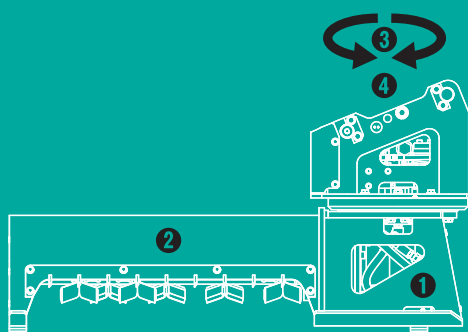

クサカルゴン Slim

ワンキャッチ
OC-32EHP
対応

ワンキャッチ
OC-37EHP
対応

チェーン付

飛散防止チェーン付モデルも
ラインアップ

HM-32SC-EHP-P

●リモコン旋回タイプ
HM-32SC-EHP

〈完全油圧式ワンキャッチ プラス専用仕様〉

〈リモコン旋回式〉草刈り機

全旋回クサカルゴン スリム

ガードレール下も
刈れる!
スリムタイプ登場

① スリム&コンパクト設計の本体ボディで
小スペースの除草作業に

② ハンマーナイフ方式を採用

③ 追加配線が不要。1系統配管のまま
電気配線のみで旋回動作が可能

④ 完全油圧式ワンキャッチ プラス専用仕様

TAGUCHI

<完全油圧式ワンキャッチ プラス専用仕様>
<リモコン回転式>草刈り機

HM-32SC-EHP

Grass Cutter

リモコン回転タイプ

全回転クサカルゴン スリム

■ 本体寸法

■ 主な仕様

型 式	HM-32SC-EHP	
対応完全油圧式ワンキャッチ	OC-32EHP・OC-37EHP	
全 長	1130 mm	
全 幅	365 mm	
全 高	610 mm	
刈 幅	745 mm	
刈 高	30 mm	
爪 枚 数	18 枚	
ナイフ 周 速	24 m/s	
シガーソケット電圧(操作スイッチ用)	DC12 V	
質 量	220 kg	

■ 本体寸法

■ 主な仕様

型 式	HM-32SC-EHP-P
対応完全油圧式ワンキャッチ	OC-32EHP・OC-37EHP
全 長	1130 mm
全 幅	405 mm
全 高	610 mm
刈 幅	745 mm
刈 高	30 mm
爪 枚 数	18 枚
ナイフ 周 速	24 m/s
シガーソケット電圧(操作スイッチ用)	DC12 V
質 量	230 kg

※1往復の油圧配管が必要です。※本製品を取付ける油圧ショベルには、アームの補強をおすすめします。※使用される油圧ショベルのシガーソケット電圧が上記と異なる場合は当社販売代理店までご相談下さい。※クラスが異なる油圧ショベルには取付けることができません。※完全油圧式ワンキャッチ プラス専用機種です。※仕様は、改良のため予告なく変更することがあります。