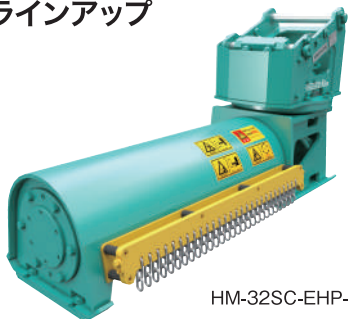

クサカルゴン Slim

ワンキャッチ
OC-32EHP
対応

ワンキャッチ
OC-37EHP
対応

チェーン付

飛散防止チェーン付モデルも
ラインアップ

HM-32SC-EHP-P

●リモコン旋回タイプ
HM-32SC-EHP

〈完全油圧式ワンキャッチ プラス専用仕様〉

〈リモコン旋回式〉草刈り機

全旋回クサカルゴン スリム

ガードレール下も
刈れる!
スリムタイプ登場

① スリム&コンパクト設計の本体ボディで
小スペースの除草作業に

② ハンマーナイフ方式を採用

③ 追加配線が不要。1系統配管のまま
電気配線のみで旋回動作が可能

④ 完全油圧式ワンキャッチ プラス専用仕様

TAGUCHI

<完全油圧式ワンキャッチ プラス専用仕様>
<リモコン回転式>草刈り機

HM-32SC-EHP

Grass Cutter

リモコン回転タイプ

全回転クサカルゴン スリム

■ 本体寸法

■ 主な仕様

型 式	HM-32SC-EHP	
対応完全油圧式ワンキャッチ	OC-32EHP・OC-37EHP	
全 長	1130 mm	
全 幅	365 mm	
全 高	610 mm	
刈 幅	745 mm	
刈 高	30 mm	
爪 枚 数	18 枚	
ナイフ 周 速	24 m/s	
シガーソケット電圧(操作スイッチ用)	DC12 V	
質 量	220 kg	

■ 本体寸法

■ 主な仕様

型 式	HM-32SC-EHP-P
対応完全油圧式ワンキャッチ	OC-32EHP・OC-37EHP
全 長	1130 mm
全 幅	405 mm
全 高	610 mm
刈 幅	745 mm
刈 高	30 mm
爪 枚 数	18 枚
ナイフ 周 速	24 m/s
シガーソケット電圧(操作スイッチ用)	DC12 V
質 量	230 kg

※1往復の油圧配管が必要です。※本製品を取付ける油圧ショベルには、アームの補強をおすすめします。※使用される油圧ショベルのシガーソケット電圧が上記と異なる場合は当社販売代理店までご相談下さい。※クラスが異なる油圧ショベルには取付けることができません。※完全油圧式ワンキャッチ プラス専用機種です。※仕様は、改良のため予告なく変更することがあります。