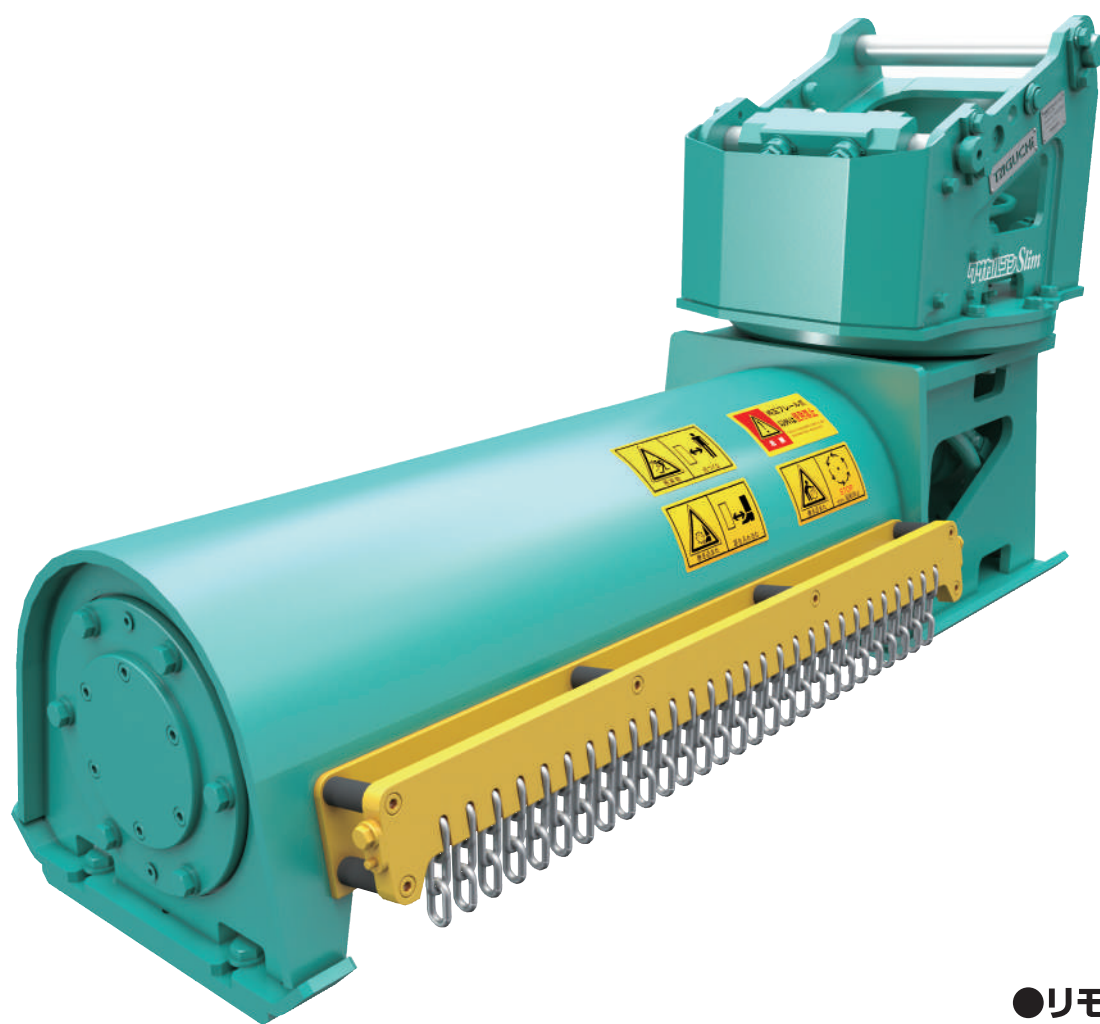

クサカルゴン Slim

ワンキャッチ
OC-32EHP
対応

ワンキャッチ
OC-37EHP
対応

●リモコン旋回タイプ
HM-32SC-EHP-P

〈完全油圧式ワンキャッチ プラス専用仕様〉

〈リモコン旋回式〉草刈り機