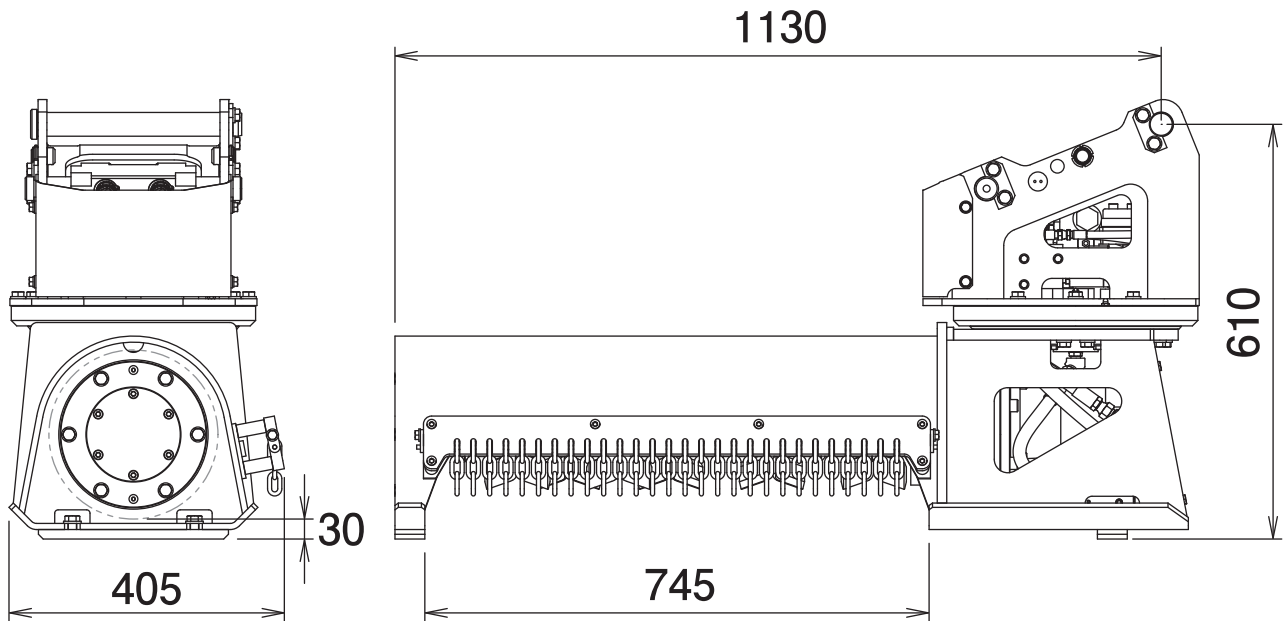

■ 本体寸法

■ 主な仕様

型 式	HM-32SC-EHP-P
対応完全油圧式ワンキャッチ	OC-32EHP・OC-37EHP
全 長	1130 mm
全 幅	405 mm
全 高	610 mm
刈 幅	745 mm
刈 高	30 mm
爪 枚 数	18 枚
ナイフ 周 速	24 m/s
シガーソケット電圧(操作スイッチ用)	DC12 V
質 量	230 kg

※1往復の油圧配管が必要です。※本製品を取付ける油圧ショベルには、アームの補強をおすすめします。※使用される油圧ショベルのシガーソケット電圧が上記と異なる場合は当社販売代理店までご相談下さい。※クラスが異なる油圧ショベルには取付けることができません。※完全油圧式ワンキャッチ プラス専用機種です。※仕様は、改良のため予告なく変更することがあります。