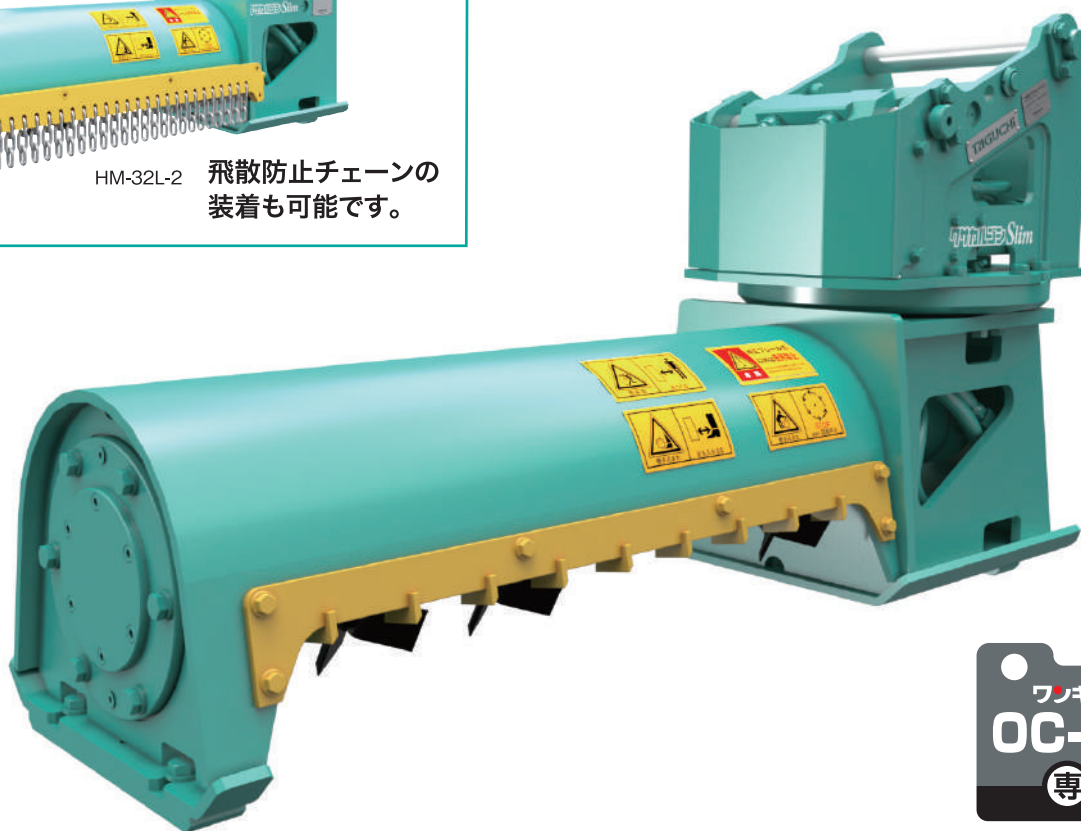

クサカルゴン Slim

オプション

HM-32L-2 飛散防止チェーンの装着も可能です。

●リモコン回転タイプ
HM-32SC-HP

〈完全油圧式ワンキャッチ プラス専用仕様〉

〈リモコン回転式〉草刈り機

全回転クサカルゴン スリム

ガードレール下も
刈れる!
スリムタイプ登場

① スリム&コンパクト設計の本体ボディで
小スペースの除草作業に

② ハンマーナイフ方式を採用

③ 追加配線が不要。1系統配管のまま
電気配線のみで回転動作が可能

④ 完全油圧式ワンキャッチ プラス専用仕様

TAGUCHI

<完全油圧式ワンキャッチ プラス専用仕様>
<リモコン回転式>草刈り機

HM-32SC-HP

Grass Cutter

リモコン回転タイプ

全回転クサカルゴン スリム

■ 本体寸法

■ 主な仕様

型 式	HM-32SC-HP
対応完全油圧式ワンキャッチ	OC-32EHP
全 長	1130 mm
全 幅	365 mm
全 高	610 mm
刈 幅	745 mm
刈 高	30 mm
爪 枚 数	18 枚
ナイフ 周 速	24 m/s
シガーソケット電圧(操作スイッチ用)	DC12 V
質 量	220 kg

※1往復の油圧配管が必要です。※本製品を取付ける油圧ショベルには、アームの補強をおすすめします。※使用される油圧ショベルのシガーソケット電圧が上記と異なる場合は当社販売代理店までご相談下さい。※クラスが異なる油圧ショベルには取付けることができません。※完全油圧式ワンキャッチ プラス専用機種です。※仕様は、改良のため予告なく変更することがあります。