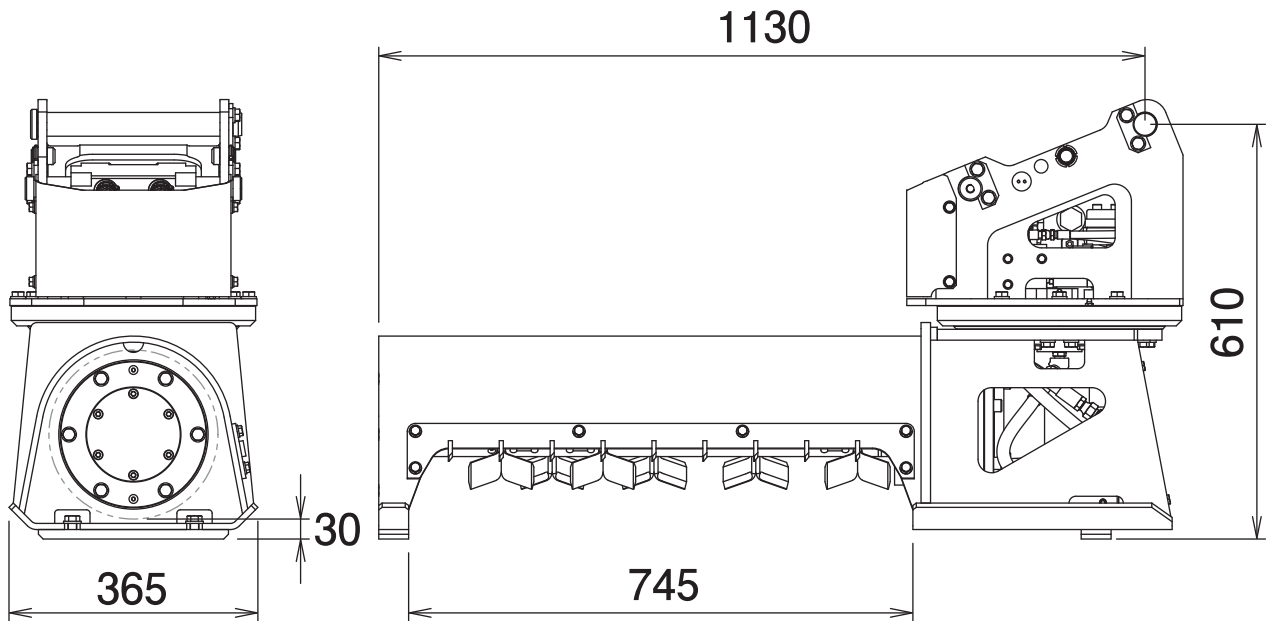

① スリム&コンパクト設計の本体ボディで
小スペースの除草作業に

② ハンマーナイフ方式を採用

③ 追加配線が不要。1系統配管のまま
電気配線のみで回転動作が可能

④ 完全油圧式ワンキャッチ プラス専用仕様

TAGUCHI

<完全油圧式ワンキャッチ プラス専用仕様>
<リモコン回転式>草刈り機

HM-32SC-HP

Grass Cutter

リモコン回転タイプ

全回転クサカルゴン スリム

■ 本体寸法

■ 主な仕様

型 式	HM-32SC-HP
対応完全油圧式ワンキャッチ	OC-32EHP
全 長	1130 mm
全 幅	365 mm
全 高	610 mm
刈 幅	745 mm
刈 高	30 mm
爪 枚 数	18 枚
ナイフ 周 速	24 m/s
シガーソケット電圧(操作スイッチ用)	DC12 V
質 量	220 kg

※1往復の油圧配管が必要です。※本製品を取付ける油圧ショベルには、アームの補強をおすすめします。※使用される油圧ショベルのシガーソケット電圧が上記と異なる場合は当社販売代理店までご相談下さい。※クラスが異なる油圧ショベルには取付けることができません。※完全油圧式ワンキャッチ プラス専用機種です。※仕様は、改良のため予告なく変更することがあります。