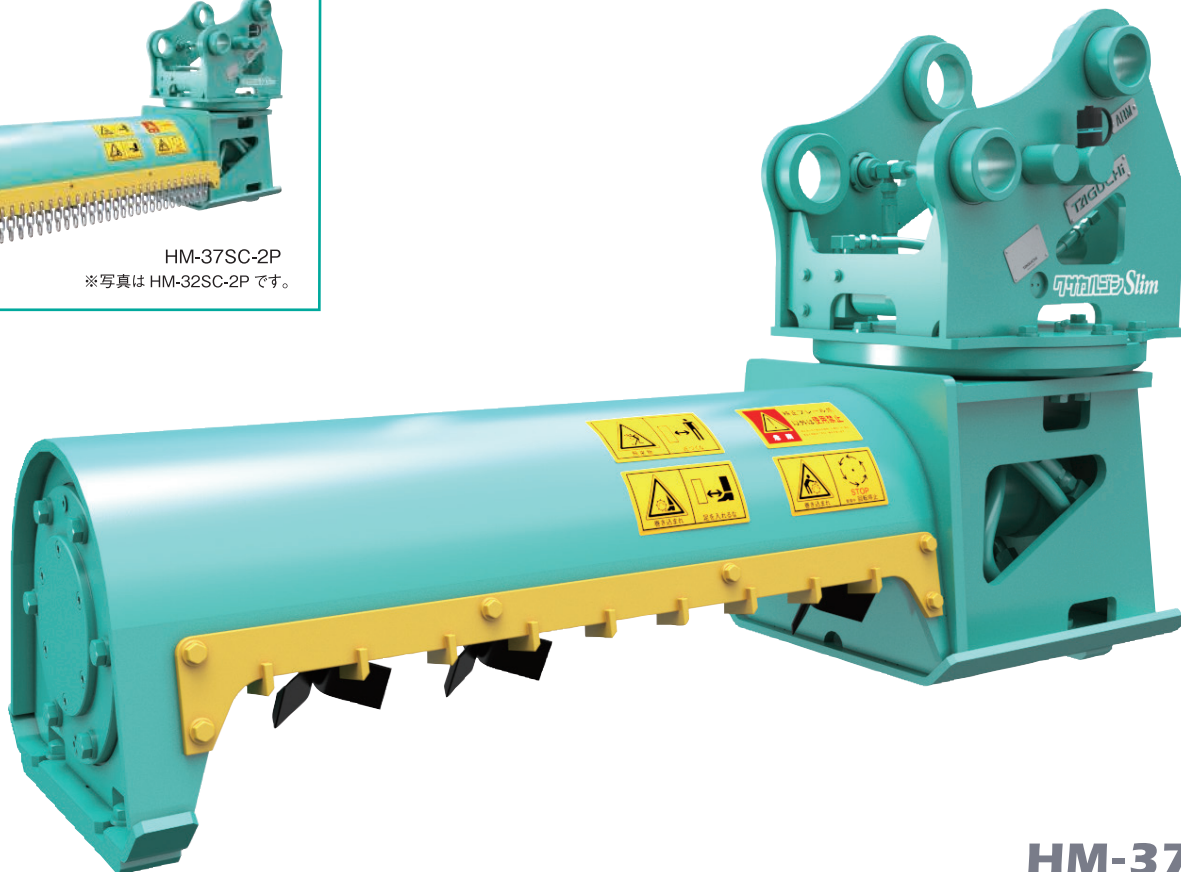

チェーン付

飛散防止チェーン付モデルも
ラインアップ

HM-37SC-2P
※写真は HM-32SC-2P です。

HM-37SC-2

※写真は HM-32SC-2 です。

〈リモコン旋回式〉草刈り機

全旋回クサカルゴン スリム

ガードレール下も
刈れる!
スリムタイプ登場

-
- ① スリム&コンパクト設計の本体ボディで
小スペースの除草作業に
 - ② ハンマーナイフ方式を採用
 - ③ 全旋回仕様。チルト機能も搭載で
刈り込み角度が自由自在
 - ④ 追加配線が不要。1系統配管のまま
電気配線のみで旋回動作が可能
 - ⑤ NETIS登録商品 / 登録番号:CG-240010-A

〈リモコン旋回式〉草刈り機

全旋回クサカルゴ スリム

HM-37SC-2

Grass Cutter

■ 本体寸法

■ 主な仕様

型 式	HM-37SC-2
本 体 ク ラ ス の 目 安	4~5 ton
全 長	1060 mm
全 幅	365 mm
全 高	670 mm
刈 幅	745 mm
刈 高	30 mm
爪 枚 数	18 枚
ナ イ フ 周 速	24 m/s
シ ガ ー ソ ケ ッ ト 電 圧	DC12 V
質 量	210 kg

※1往復の油圧配管が必要です。※使用される油圧ショベルのシガーソケット電源が上記と異なる場合、当社販売代理店にご相談ください。
 ※クラスが異なる油圧ショベルには取付けることが出来ません。※仕様は、改良のため予告なく変更することがあります。

〈リモコン回転式〉草刈り機

全回転クサカルゴ スリム

HM-37SC-2P

Grass Cutter

■ 本体寸法

■ 主な仕様

型 式	HM-37SC-2P
本 体 ク ラ ス の 目 安	4~5 ton
全 長	1060 mm
全 幅	405 mm
全 高	670 mm
刈 幅	745 mm
刈 高	30 mm
爪 枚 数	18 枚
ナ イ フ 周 速	24 m/s
シ ガ ー ソ ケ ッ ト 電 圧	DC12 V
質 量	220 kg