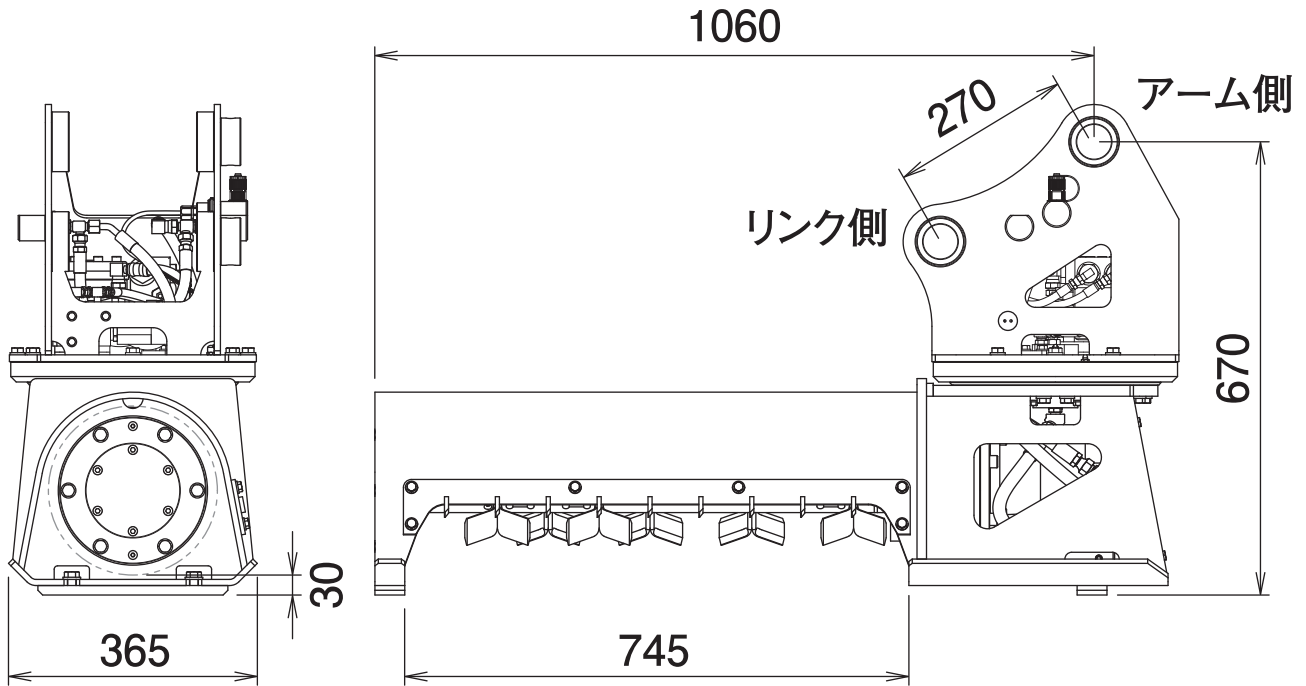

■ 本体寸法

■ 主な仕様

型 式	HM-37SC-2
本 体 ク ラ ス の 目 安	4~5 ton
全 長	1060 mm
全 幅	365 mm
全 高	670 mm
刈 幅	745 mm
刈 高	30 mm
爪 枚 数	18 枚
ナ イ フ 周 速	24 m/s
シ ガ ー ソ ケ ッ ト 電 圧	DC12 V
質 量	210 kg

※1往復の油圧配管が必要です。※使用される油圧ショベルのシガーソケット電源が上記と異なる場合、当社販売代理店にご相談ください。
 ※クラスが異なる油圧ショベルには取付けることが出来ません。※仕様は、改良のため予告なく変更することがあります。

〈リモコン回転式〉草刈り機

全回転クサカルゴ スリム

HM-37SC-2P

Grass Cutter

■ 本体寸法

■ 主な仕様

型 式	HM-37SC-2P
本 体 ク ラ ス の 目 安	4~5 ton
全 長	1060 mm
全 幅	405 mm
全 高	670 mm
刈 幅	745 mm
刈 高	30 mm
爪 枚 数	18 枚
ナ イ フ 周 速	24 m/s
シ ガ ー ソ ケ ッ ト 電 圧	DC12 V
質 量	220 kg