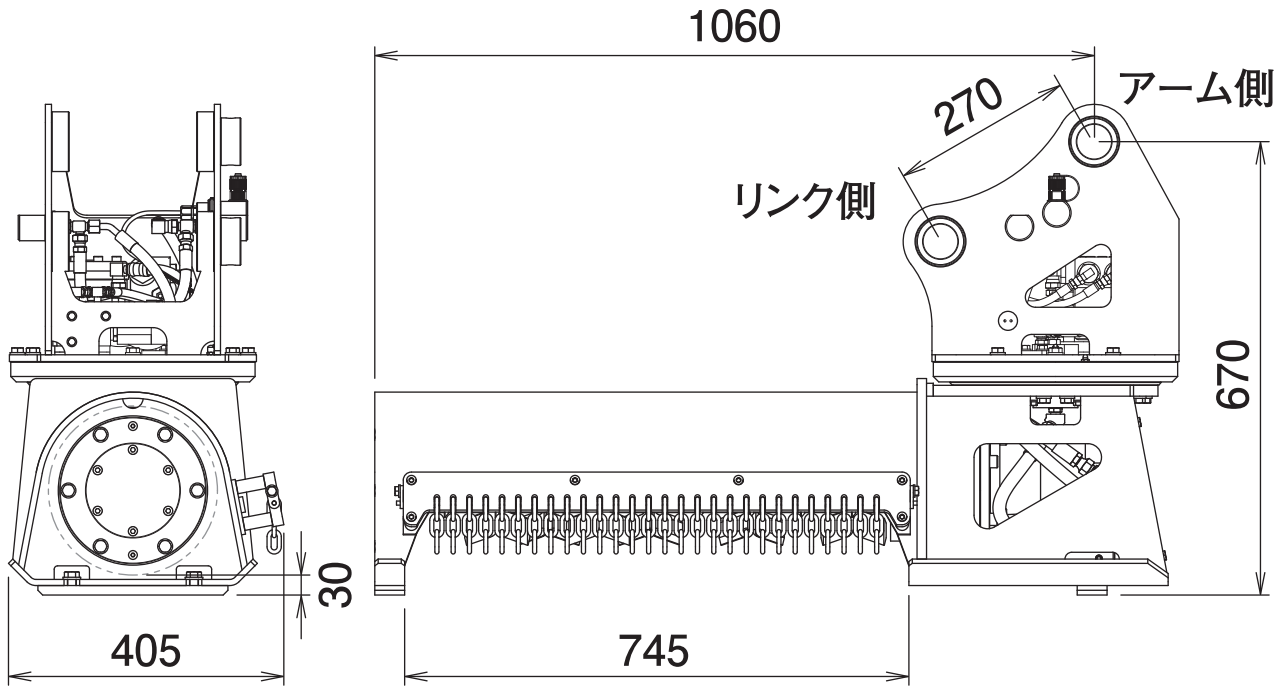

■ 本体寸法

■ 主な仕様

型 式	HM-37SC-2
本 体 ク ラ ス の 目 安	4~5 ton
全 長	1060 mm
全 幅	365 mm
全 高	670 mm
刈 幅	745 mm
刈 高	30 mm
爪 枚 数	18 枚
ナ イ フ 周 速	24 m/s
シ ガ ー ソ ケ ッ ト 電 圧	DC12 V
質 量	210 kg

※1往復の油圧配管が必要です。※使用される油圧ショベルのシガーソケット電源が上記と異なる場合、当社販売代理店にご相談ください。
 ※クラスが異なる油圧ショベルには取付けることが出来ません。※仕様は、改良のため予告なく変更することがあります。

HM-37SC-2P

※写真は HM-32SC-2P です。

〈リモコン回転式〉草刈り機

全回転クサカルゴン スリム

ガードレール下も
刈れる!
スリムタイプ登場

- ① スリム&コンパクト設計の本体ボディで小スペースの除草作業に
- ② ハンマーナイフ方式を採用 飛散防止チェーン
- ③ 全回転仕様。チルト機能も搭載で刈り込み角度が自由自在
- ④ 追加配線が不要。1系統配管のまま電気配線のみで旋回動作が可能
- ⑤ NETIS登録商品 / 登録番号:CG-240010-A

〈リモコン回転式〉草刈り機

全回転クサカルゴ スリム

HM-37SC-2P

Grass Cutter

■ 本体寸法

■ 主な仕様

型 式	HM-37SC-2P
本 体 ク ラ ス の 目 安	4~5 ton
全 長	1060 mm
全 幅	405 mm
全 高	670 mm
刈 幅	745 mm
刈 高	30 mm
爪 枚 数	18 枚
ナ イ フ 周 速	24 m/s
シ ガ ー ソ ケ ッ ト 電 圧	DC12 V
質 量	220 kg