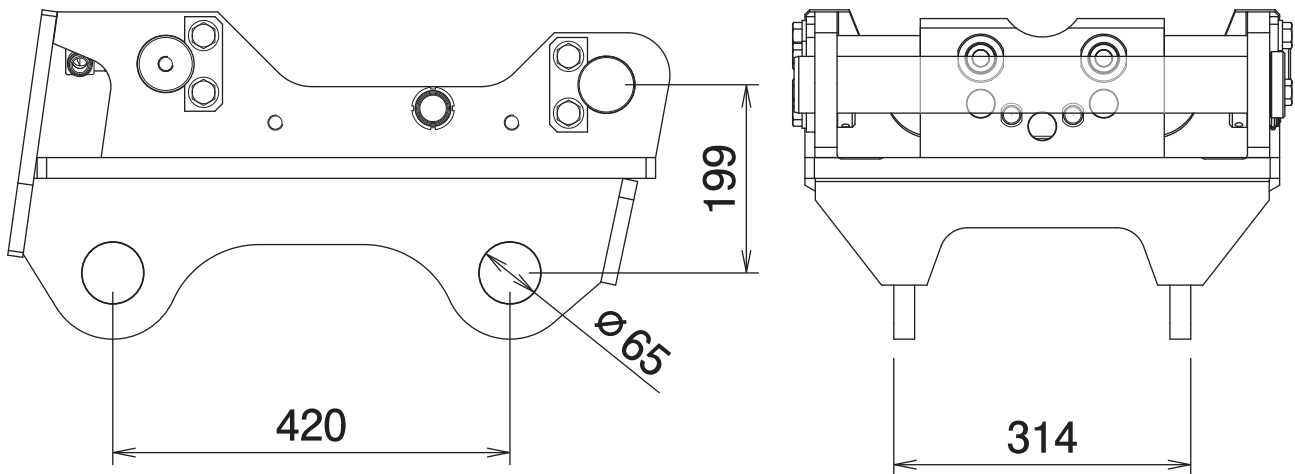

# アダプタのアダプタ

従来型の  
アタッチメントも  
使用可能に!

- ① 完全油圧式仕様に早変わり!  
完全油圧式ワンキャッチ対応アダプタ
- ② 2ポート(一系統配管)対応
- ③ アダプタピンで取付ければ  
従来型も使用可能

完全油圧式ワンキャッチシリーズ専用アダプタ

## ■ 本体寸法

## ■ 主な仕様

型 式	OC-122-BA-2
対応完全油圧式ワンキャッチ	OC-122HP
質 量	140 kg

※クラスが異なる油圧ショベルには取付けることができません。※仕様は、改良のため予告なく変更することがあります。