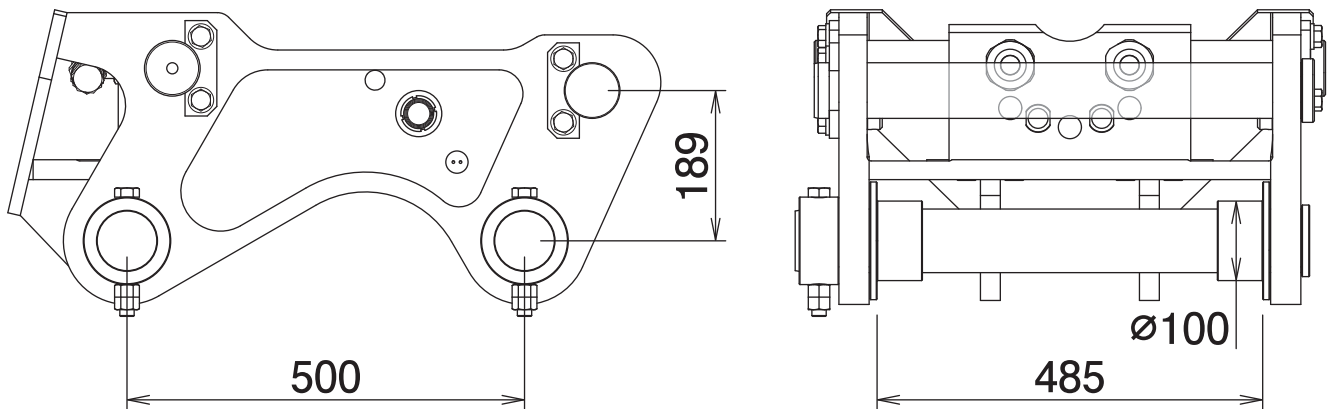

# アダプタのアダプタ

従来型の  
アタッチメントも  
使用可能に!

- ① 完全油圧式仕様に早変わり!  
完全油圧式ワンキャッチ対応アダプタ
- ② 2ポート(一系統配管)対応
- ③ アダプタピンで取付ければ  
従来型も使用可能

完全油圧式ワンキャッチシリーズ専用アダプタ

### ■ 本体寸法

### ■ 主な仕様

型	式	OC-202-BA-2
対応完全油圧式ワンキャッチ		OC-202HP
質	量	280 kg

※クラスが異なる油圧ショベルには取付けることができません。※完全油圧式ワンキャッチシリーズ専用機種です。  
 ※仕様は、改良のため予告なく変更することがあります。