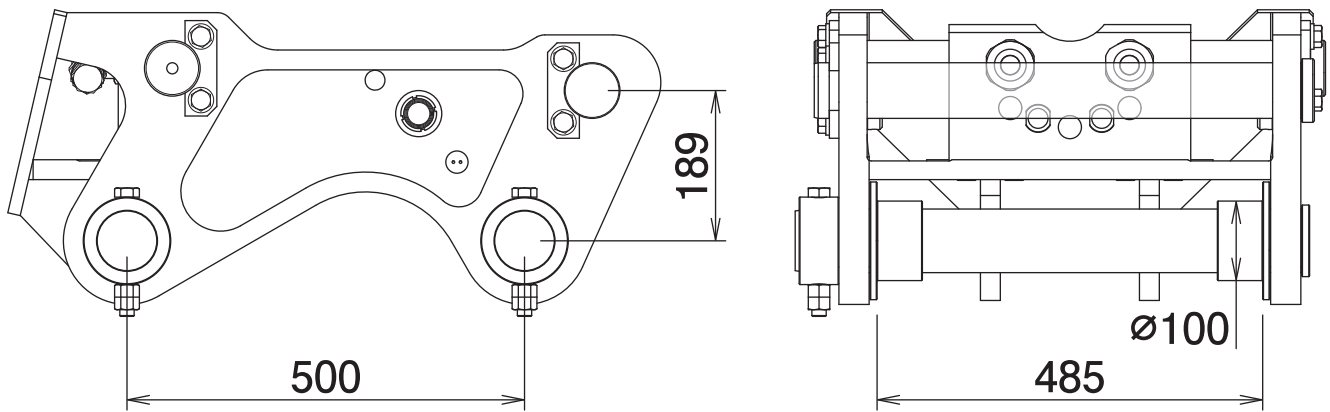

OC-202-BA-2

完全油圧式ワンキャッチシリーズ専用アダプタ

アダプタのアダプタ

従来型の
アタッチメントも
使用可能に!

- ① 完全油圧式仕様に早変わり!
完全油圧式ワンキャッチ対応アダプタ
- ② 2ポート(一系統配管)対応
- ③ アダプタピンで取付ければ
従来型も使用可能

完全油圧式ワンキャッチシリーズ専用アダプタ

アダプタのアダプタ

OC-202-BA-2

Quick Hitch

■ 本体寸法

■ 主な仕様

型 式	OC-202-BA-2
対応完全油圧式ワンキャッチ	OC-202HP
質 量	280 kg

※クラスが異なる油圧ショベルには取付けることができません。※完全油圧式ワンキャッチシリーズ専用機種です。
 ※仕様は、改良のため予告なく変更することがあります。