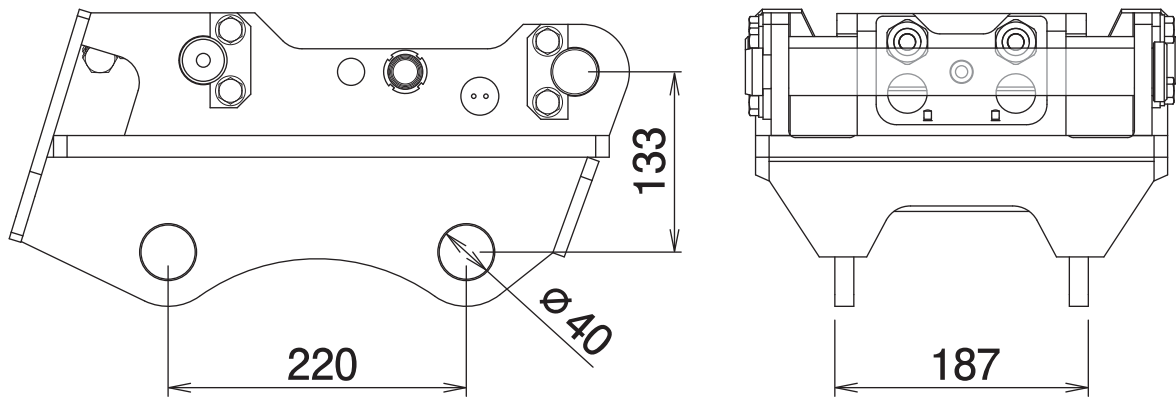

OC-32-BA-2

完全油圧式ワンキャッチシリーズ専用アダプタ

アダプタのアダプタ

従来型の
アタッチメントも
使用可能に!

- ① 完全油圧式仕様に早変わり!
完全油圧式ワンキャッチ対応アダプタ
- ② 2ポート(一系統配管)対応
- ③ アダプタピンで取付ければ
従来型も使用可能

完全油圧式ワンキャッチシリーズ専用アダプタ

アダプタのアダプタ

OC-32-BA-2

Quick Hitch

■ 本体寸法

■ 主な仕様

型 式	OC-32-BA-2
対応完全油圧式ワンキャッチ	OC-32HP・OC-37HP・OC-32EHP
質 量	40 kg

※クラスが異なる油圧ショベルには取付けることができません。※仕様は、改良のため予告なく変更することがあります。