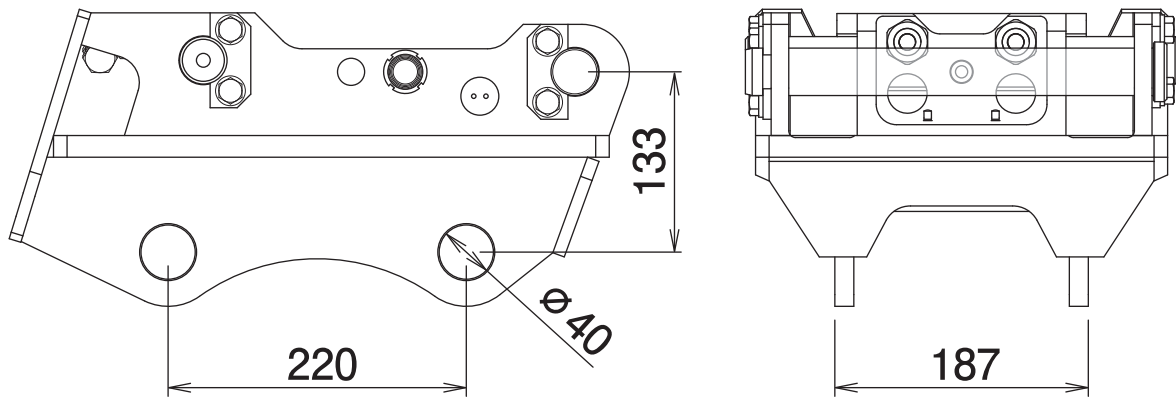

# アダプタのアダプタ

従来型の  
アタッチメントも  
使用可能に!

- ① 完全油圧式仕様に早変わり!  
完全油圧式ワンキャッチ対応アダプタ
- ② 2ポート(一系統配管)対応
- ③ アダプタピンで取付ければ  
従来型も使用可能

完全油圧式ワンキャッチシリーズ専用アダプタ

### ■ 本体寸法

### ■ 主な仕様

型 式	OC-32-BA-2
対応完全油圧式ワンキャッチ	OC-32HP・OC-37HP・OC-32EHP・OC-37EHP
質 量	40 kg

※クラスが異なる油圧ショベルには取付けることができません。※完全油圧式ワンキャッチシリーズ専用機種です。  
 ※仕様は、改良のため予告なく変更することがあります。