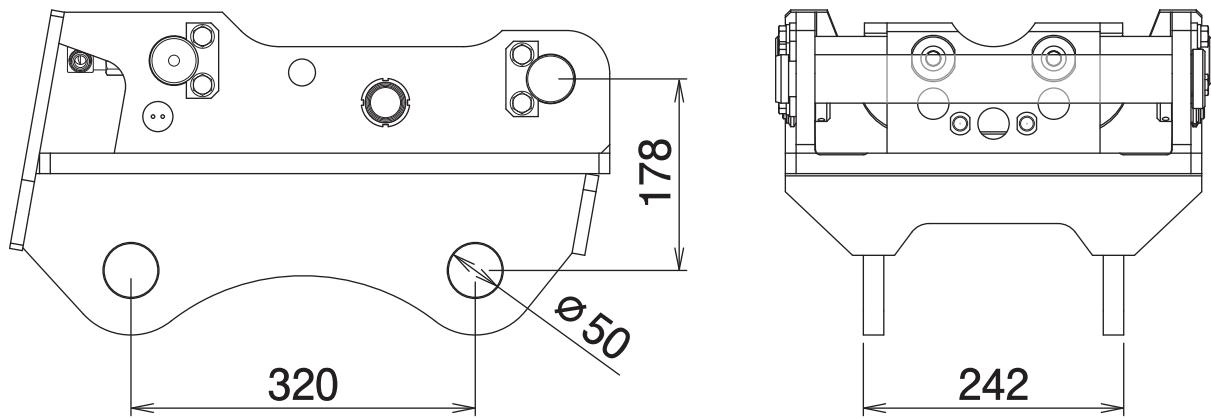

OC-62-BA-2

完全油圧式ワンキャッチシリーズ専用アダプタ

アダプタのアダプタ

従来型の
アタッチメントも
使用可能に!

① 完全油圧式仕様に早変わり!
完全油圧式ワンキャッチ対応アダプタ

② 2ポート(一系統配管)対応

③ アダプタピンで取付ければ
従来型も使用可能

完全油圧式ワンキャッチシリーズ専用アダプタ

アダプタのアダプタ

OC-62-BA-2

Quick Hitch

■ 本体寸法

■ 主な仕様

型 式	OC-62-BA-2
対応完全油圧式ワンキャッチ	OC-62HP
質 量	80 kg

※クラスが異なる油圧ショベルには取付けることができません。※仕様は、改良のため予告なく変更することがあります。