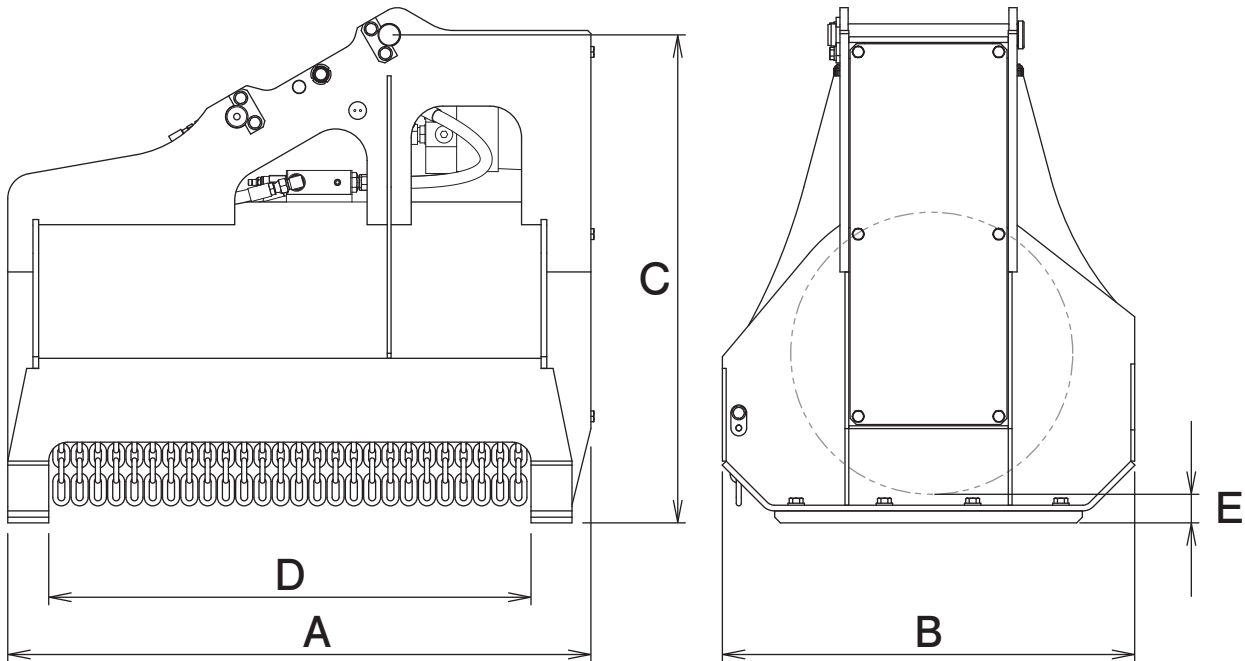

## ■ 全体寸法

## ■ 主な仕様

型	式	KS-27-HP	KS-62-HP	KS-122-HP	KS-202-HP
対応完全油圧式ワンキャッチ		OC-32HP OC-37HP OC-32EHP	OC-62HP	OC-122HP	OC-202HP
全	長 A mm	925	1380	2000	2420
全	幅 B mm	655	830	1020	1030
全	高 C mm	775	1000	1280	1450
刈	幅 D mm	765	1150	1690	2090
刈	高 E mm	45	50	50	50
爪	枚数	18	24	36	48
ナイフ	周速 m/s	60	63	79	79
質	量 kg	240	560	1160	1790