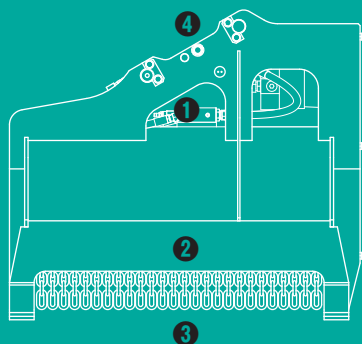

雑木&草刈り機  
**クサカルゴン**

**KS-27-HP**  
**KS-62-HP**  
**KS-122-HP**  
**KS-202-HP**

※写真はKS-27-HPです。

＜完全油圧式ワンキャッチ専用仕様＞

雑木 & 草刈り機

# クサカルゴン

雑草、雑木を  
強力に粉碎!

- ①クラス最速!フローコントロールバルブ搭載
- ②新型強化ブラケット、ハンマーナイフ方式
- ③飛散防止チェーン採用
- ④完全油圧式ワンキャッチ専用仕様

**TAGUCHI**

<完全油圧式ワンキャッチ専用仕様>

雑木&草刈り機

## ■ 主な仕様

型	式	KS-27-HP	KS-62-HP	KS-122-HP	KS-202-HP
対応完全油圧式ワンキャッチ		OC-32HP OC-37HP OC-32EHP	OC-62HP	OC-122HP	OC-202HP
全	長 A mm	925	1380	2000	2420
全	幅 B mm	655	830	1020	1030
全	高 C mm	775	1000	1280	1450
刈	幅 D mm	765	1150	1690	2090
刈	高 E mm	45	50	50	50
爪	枚数	18	24	36	48
ナイフ	周速 m/s	60	63	79	79
質	量 kg	240	560	1160	1790