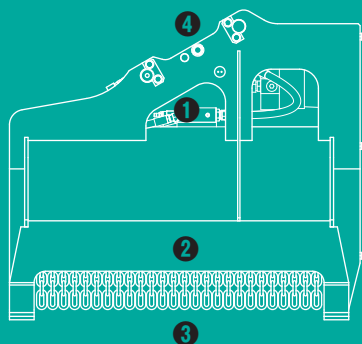

雑木&草刈り機
クサカルゴン

KS-27-HP
KS-62-HP
KS-122-HP
KS-202-HP

※写真はKS-27-HPです。

<完全油圧式ワンキャッチ専用仕様>
雑木 & 草刈り機

クサカルゴン

**雑草、雑木を
強力に粉砕!**

- ① クラス最速!フローコントロールバルブ搭載
- ② 新型強化ブラケット、ハンマーナイフ方式
- ③ 飛散防止チェーン採用
- ④ 完全油圧式ワンキャッチ専用仕様

TAGUCHI

<完全油圧式ワンキャッチ専用仕様>

雑木&草刈り機

クサカルゴン

KS-27-HP KS-62-HP KS-122-HP KS-202-HP

■ 本体寸法

■ 主な仕様

型	式	KS-27-HP	KS-62-HP	KS-122-HP	KS-202-HP
対応完全油圧式ワンキャッチ		OC-32HP OC-37HP OC-32EHP	OC-62HP	OC-122HP	OC-202HP
全	長 A mm	925	1380	2000	2420
全	幅 B mm	655	830	1020	1030
全	高 C mm	775	1000	1280	1450
刈	幅 D mm	765	1150	1690	2090
刈	高 E mm	45	50	50	50
爪	枚数	18	24	36	48
ナイフ	周速 m/s	60	63	79	79
質	量 kg	240	560	1160	1790

※ブレーカ配管又は1往復の油圧配管が必要です。※背圧が3.4MPaを超える油圧ショベルでは使用できません。
 ※クラスが異なる油圧ショベルには取付けることができません。※完全油圧式ワンキャッチシリーズ専用機種です。
 ※仕様は、改良のため予告なく変更することがあります。