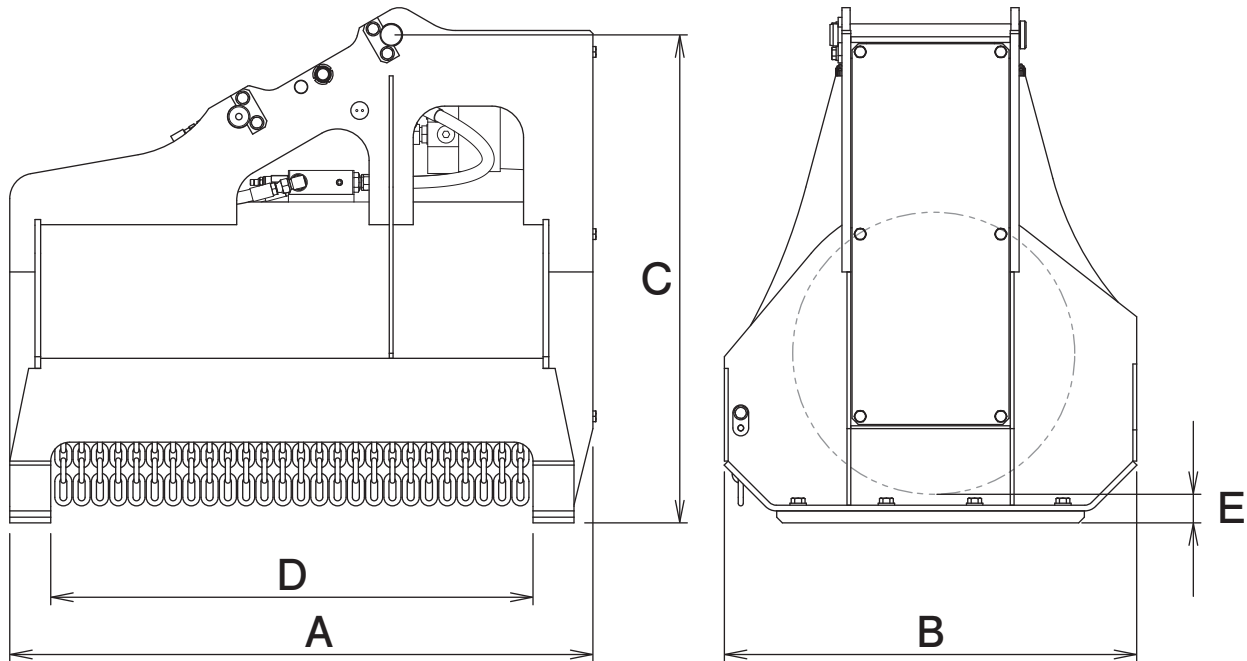

雑木&草刈り機
クサカルゴン

KS-27-HP
KS-62-HP
KS-122-HP
KS-202-HP

※写真はKS-27-HPです。

<完全油圧式ワンキャッチ専用仕様>
雑木 & 草刈り機

クサカルゴン

**雑草、雑木を
強力に粉砕!**

- ① クラス最速!フローコントロールバルブ搭載
- ② 新型強化ブラケット、ハンマーナイフ方式
- ③ 飛散防止チェーン採用
- ④ 完全油圧式ワンキャッチ専用仕様

TAGUCHI

<完全油圧式ワンキャッチ専用仕様>

雑木&草刈り機

クサカルゴン

KS-27-HP KS-62-HP KS-122-HP KS-202-HP

■ 本体寸法

■ 主な仕様

型	式	KS-27-HP	KS-62-HP	KS-122-HP	KS-202-HP
対応完全油圧式ワンキャッチ		OC-32HP OC-37HP OC-32EHP	OC-62HP	OC-122HP	OC-202HP
全	長 A mm	925	1380	2000	2420
全	幅 B mm	655	830	1020	1030
全	高 C mm	775	1000	1280	1450
刈	幅 D mm	765	1150	1690	2090
刈	高 E mm	45	50	50	50
爪	枚数	18	24	36	48
ナイフ	周速 m/s	60	63	79	79
質	量 kg	240	560	1160	1790

※ブレーカ配管又は1往復の油圧配管が必要です。※背圧が3.4MPaを超える油圧ショベルでは使用できません。
 ※クラスが異なる油圧ショベルには取付けることができません。※完全油圧式ワンキャッチシリーズ専用機種です。
 ※仕様は、改良のため予告なく変更することがあります。