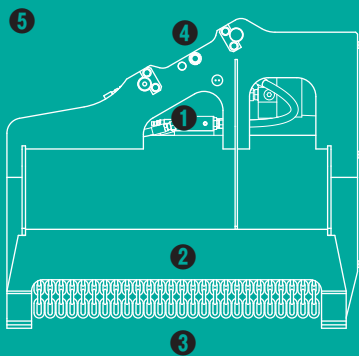

雑木&草刈り機
クサカルゴン

<完全油圧式ワンキャッチシリーズ仕様>
雑木&草刈り機

KS-27-HP
KS-62-HP
KS-122-HP
KS-202-HP

※写真は KS-27-HP です。

クサカルゴン

雑草、雑木を
強力に粉碎!

- ① クラス最速! フローコントロールバルブ搭載
- ② 新型強化ブラケット、ハンマーナイフ方式
- ③ 飛散防止チェーン採用
- ④ 完全油圧式ワンキャッチ専用仕様
- ⑤ NETIS登録商品 / 登録番号:CG-240010-A

TAGUCHI

<完全油圧式ワンキャッチシリーズ仕様>

雑木&草刈り機

クサカルゴン

KS-27-HP KS-62-HP KS-122-HP KS-202-HP

■ 本体寸法

■ 主な仕様

型 式	KS-27-HP	KS-62-HP	KS-122-HP	KS-202-HP
対応完全油圧式ワンキャッチ	OC-32HP・OC-37HP OC-32EHP・OC-37EHP	OC-62HP	OC-122HP	OC-202HP
全 長 A mm	925	1380	2000	2420
全 幅 B mm	655	830	1020	1030
全 高 C mm	775	1000	1280	1450
刈 幅 D mm	765	1150	1690	2090
刈 高 E mm	45		50	
爪 枚 数 枚	18	24	36	48
ナイフ周速 m/s	60	63	79	
質 量 kg	240	560	1160	1790

※ブレーカ配管又は1往復の油圧配管が必要です。※背圧が3.4MPaを超える油圧ショベルでは使用できません。
 ※クラスが異なる油圧ショベルには取付けることができません。※完全油圧式ワンキャッチシリーズ専用機種です。
 ※仕様は、改良のため予告なく変更することがあります。