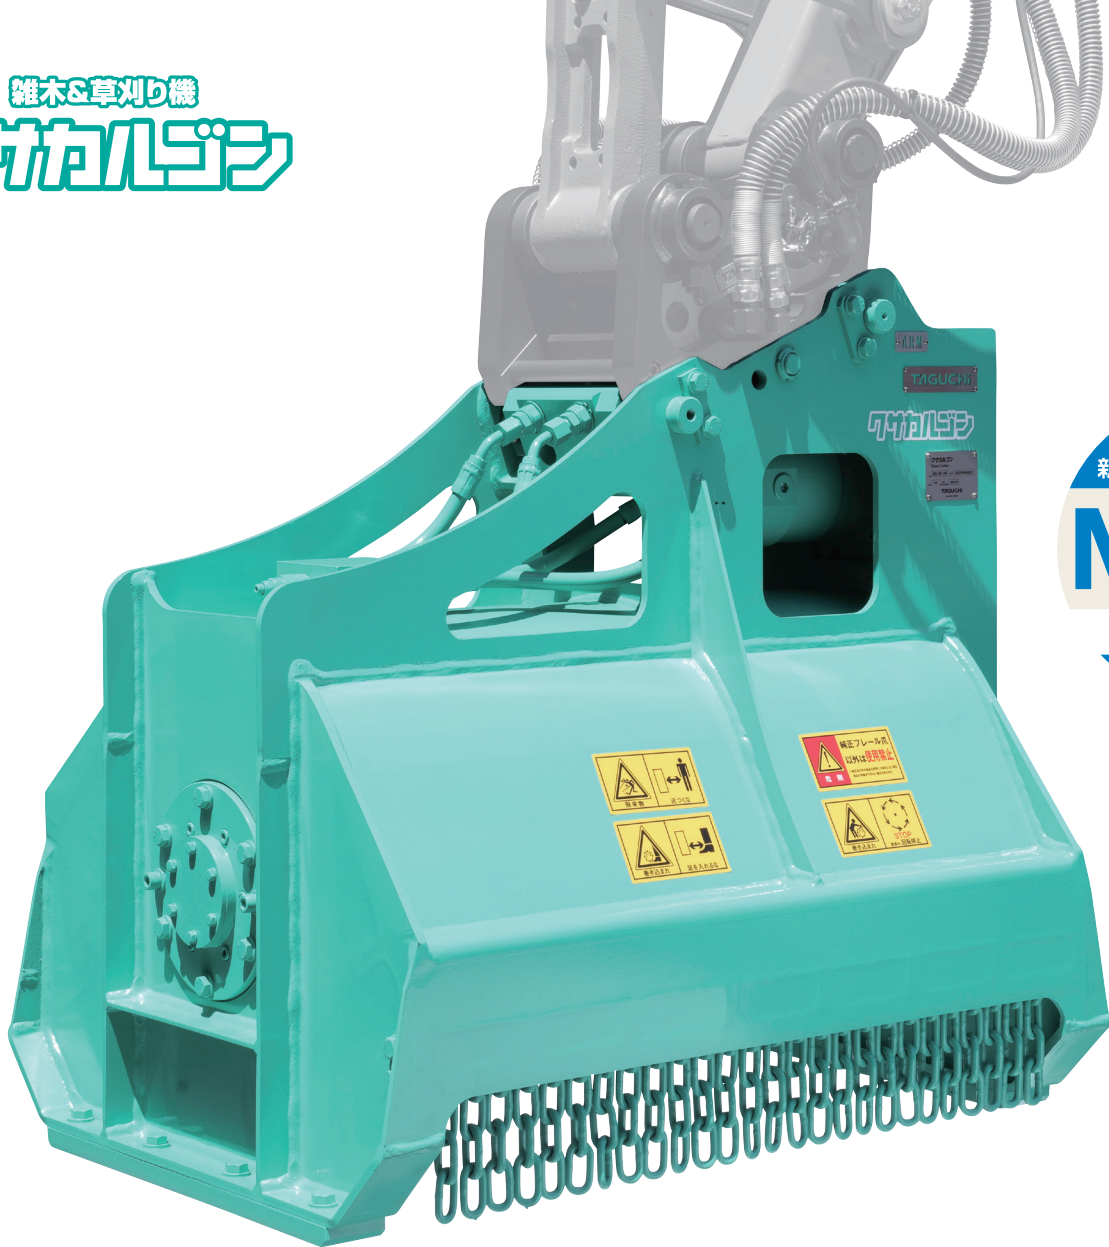

雑木&草刈り機
クサカルゴン

<完全油圧式ワンキャッチシリーズ仕様>
雑木&草刈り機

KS-27-HP
KS-62-HP
KS-122-HP
KS-202-HP

※写真は KS-27-HP です。

クサカルゴン

雑草、雑木を
強力に粉碎!

- ① クラス最速! フローコントロールバルブ搭載
- ② 新型強化ブラケット、ハンマーナイフ方式
- ③ 飛散防止チェーン採用
- ④ 完全油圧式ワンキャッチ専用仕様
- ⑤ NETIS登録商品 / 登録番号:CG-240010-A

TAGUCHI

<完全油圧式ワンキャッチシリーズ仕様>

雑木&草刈り機

クサカルゴン

KS-27-HP KS-62-HP KS-122-HP KS-202-HP

■ 本体寸法

■ 主な仕様

型 式	KS-27-HP	KS-62-HP	KS-122-HP	KS-202-HP
対応完全油圧式ワンキャッチ	OC-32HP・OC-37HP OC-32EHP・OC-37EHP	OC-62HP	OC-122HP	OC-202HP
全 長 A mm	925	1380	2000	2420
全 幅 B mm	655	830	1020	1030
全 高 C mm	775	1000	1280	1450
刈 幅 D mm	765	1150	1690	2090
刈 高 E mm	45		50	
爪 枚 数 枚	18	24	36	48
ナイフ周速 m/s	60	63	79	
質 量 kg	240	560	1160	1790

※ブレーカ配管又は1往復の油圧配管が必要です。※背圧が3.4MPaを超える油圧ショベルでは使用できません。
 ※クラスが異なる油圧ショベルには取付けることができません。※完全油圧式ワンキャッチシリーズ専用機種です。
 ※仕様は、改良のため予告なく変更することがあります。