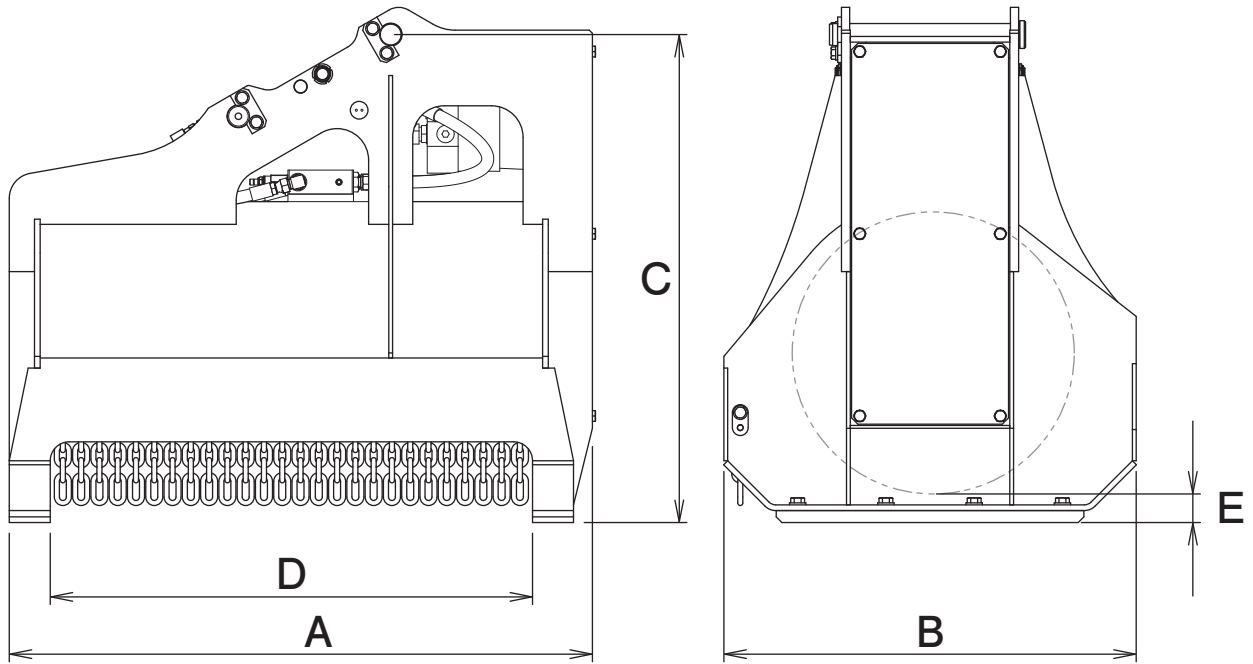

TAGUCHI

<完全油圧式ワンキャッチシリーズ仕様>

雑木&草刈り機

クサカルゴン

KS-27-HP KS-62-HP KS-122-HP KS-202-HP

■ 本体寸法

■ 主な仕様

型 式	KS-27-HP	KS-62-HP	KS-122-HP	KS-202-HP
対応完全油圧式ワンキャッチ	OC-32HP・OC-37HP OC-32EHP・OC-37EHP	OC-62HP	OC-122HP	OC-202HP
全 長 A mm	925	1380	2000	2420
全 幅 B mm	655	830	1020	1030
全 高 C mm	775	1000	1280	1450
刈 幅 D mm	765	1150	1690	2090
刈 高 E mm	45		50	
爪 枚 数 枚	18	24	36	48
ナイフ周速 m/s	60	63	79	
質 量 kg	240	560	1160	1790

※ブレーカ配管又は1往復の油圧配管が必要です。※背圧が3.4MPaを超える油圧ショベルでは使用できません。
 ※クラスが異なる油圧ショベルには取付けることができません。※完全油圧式ワンキャッチシリーズ専用機種です。
 ※仕様は、改良のため予告なく変更することがあります。